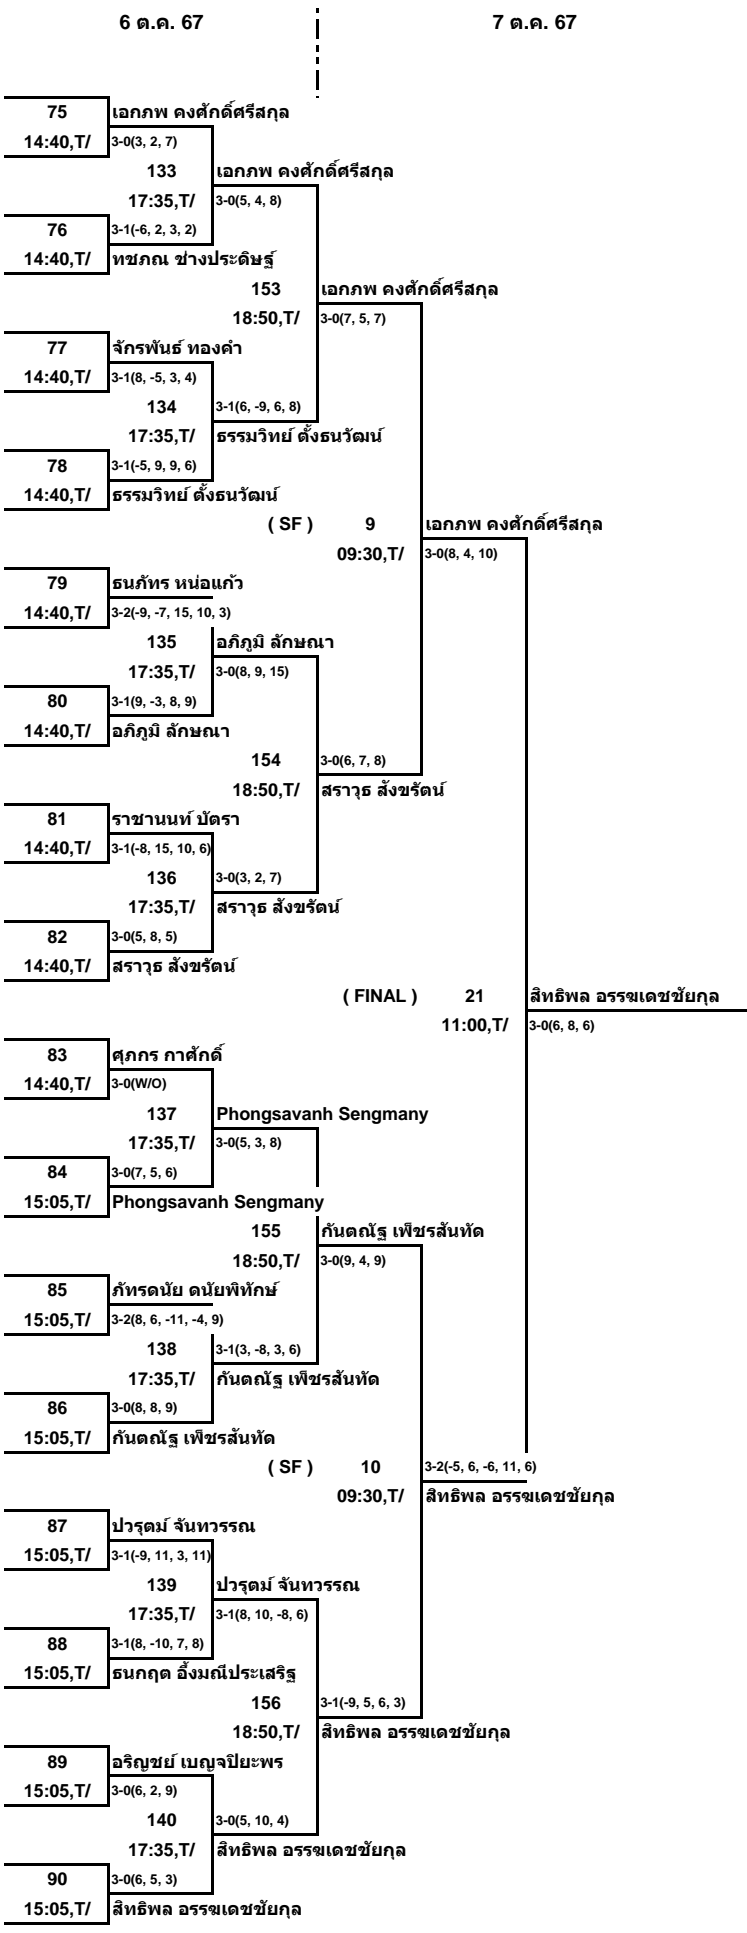

รอบสอง

		6 ต.ค. 67	7 ต.ค. 67
1	เอกภพ คงศักดิ์ศรีสกุล	ไทยรุ่ง	
2	พีระพัฒน์ ชนะหาญ	PPG 101	
3	ภูมิพัฒน์ วงศ์ชั้น	ชมรมเทเบิลเทนนิสของฟ้าชินเชิงจากัดขาม่าง	
4	ทชภณ ช่างประดิษฐ์	สโมสรกีฬาเซ็นทรัล	
5	จักรพันธ์ ทองคำ	แต่จิวสุราษฎร์ธานี	
6	ไชยกน ธนไชยรุ่ง	สโมสรกีฬาเซ็นทรัล	
7	สุกนต์ธี เกตุชู	ไทยรุ่ง	
8	ธรรมวิทย์ ตั้งธนวัฒน์	KTTA	
9	ธนภัทร นนอแก้ว	สโมสรเทเบิลเทนนิสบ้านนุ	
10	ณัฏวิษร์ ไกรสิทธิธรรม	สโมสรกีฬาเซ็นทรัล	
11	อภิศักดิ์ ภูมิพันธ์	มหาวิทยาลัยธนบุรี	
12	อภิภูมิ ลักษณะนา	ไทยรุ่ง	
13	เกียรติภูมิ บุญบรรล	กกท.	
14	ราชานนท์ บัตรา	ยิมสามบาท เชียงใหม่	
15	ปุ่นณกฤษฎี ชัยสุนทรโยธิน	บดินทรเดชาฯสมุทรปราการ	
16	สรารุช สังข์รัตน์	สโมสรกีฬาเซ็นทรัล	
17	สุขกรี ขำวิลัย	ไทยรุ่ง	
18	ศุภกร กาศักดิ์	เทเบิลเทนนิส ปทุมธานี	
19	ธณกร ลีลาสถาพร	ยิมสามบาท เชียงใหม่	
20	Phongsavanh Sengmany	สโมสรกีฬาเซ็นทรัล	
21	กิตติพัฒน์ กุลเสถียรศิริ	กกท.	
22	ภัทรดนัย ดนัยพิทักษ์	สาธิตประสานมิตร	
23	ทอฟ้าใหม่ อิมละมัย	ไทยรุ่ง	
24	กันตณัฐ เพ็ชรสันหัด	สโมสรกีฬาเซ็นทรัล	
25	ปาวุฒิ จันทวรรณ	ไทยรุ่ง	
26	ภาณุพันธ์ นิลพันธ์	PPG 101	
27	ธนกฤต อังมณีประเสริฐ	Spinning Star	
28	ณัฐชนน เตปินใจ	สโมสรกีฬาเซ็นทรัล	
29	อริญชัย เบญจปิยะพร	KTTA	
30	วีรภัทร์ อุปเสน	ยิมสามบาท เชียงใหม่	
31	ณัฐพงษ์ ดุสน์เทียะ	Chaiyaphum table tennis Team	
32	สิทธิพล อรรถเดชชัยกุล	เมืองทอง