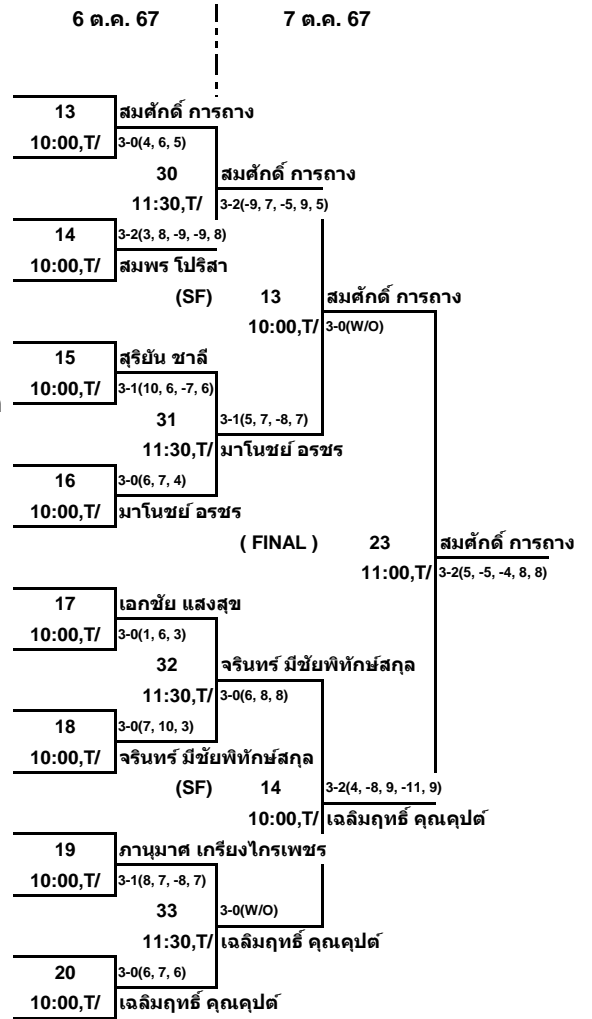

รอบสอง

		6 ต.ค. 67	7 ต.ค. 67
1	สมศักดิ์ การถาง	13	สมศักดิ์ การถาง
2	ธรรมรัตน์ สันฐาน	10:00,T/	30
3	สมพร โปริสา	11:30,T/	สมศักดิ์ การถาง
4	ถนนมศักดิ์ แซ่ตั้ง	14	3-2(-9, 7, -5, 9, 5)
5	มงคล เวียงสีมมา	10:00,T/	13
6	สุรียัน ชาลี	15	10:00,T/
7	ไกรสิทธิ์ เรืองเจริญ	10:00,T/	3-0(W/O)
8	มานิชย์ อรชร	16	3-0(6, 7, 4)
9	เอกชัย แสงสุข	17	3-0(1, 6, 3)
10	สกลธกฤษณ์ โพธิ์ขำ	10:00,T/	32
11	ปิติพงษ์ สุขมะโน	11:30,T/	จรินทร์ มีชัยพิทักษ์สกุล
12	จรินทร์ มีชัยพิทักษ์สกุล	18	3-0(7, 10, 3)
13	ภานุมาศ เกรียงไกรเพชร	10:00,T/	จรินทร์ มีชัยพิทักษ์สกุล
14	สุเทพ วงศ์สมานมิตร	19	3-2(4, -8, 9, -11, 9)
15	จักรพงษ์ นาเสถียร	10:00,T/	14
16	เฉลิมฤทธิ์ คุณคุปต์	20	10:00,T/
			เฉลิมฤทธิ์ คุณคุปต์
			23
			11:00,T/
			3-2(5, -5, -4, 8, 8)

สโมสรกีฬาเซ็นทรัล
Lighthouse Sport Club
Spinning Star
KKU Master
เพลงเทียร์สเซีย - Defensive
Chaiyaphum table tennis Team
แต่จิวสุราษฎร์ธานี
มดแดง มอเตอร์
กองทัพอากาศ
สุรินทร์
ชมรมปิงปองอุดรธานี
เพลงเทียร์สเซีย - Defensive
สโมสรกีฬาเซ็นทรัล
บัวใหญ่
MHK Academy
เลือดมังกรโคราช