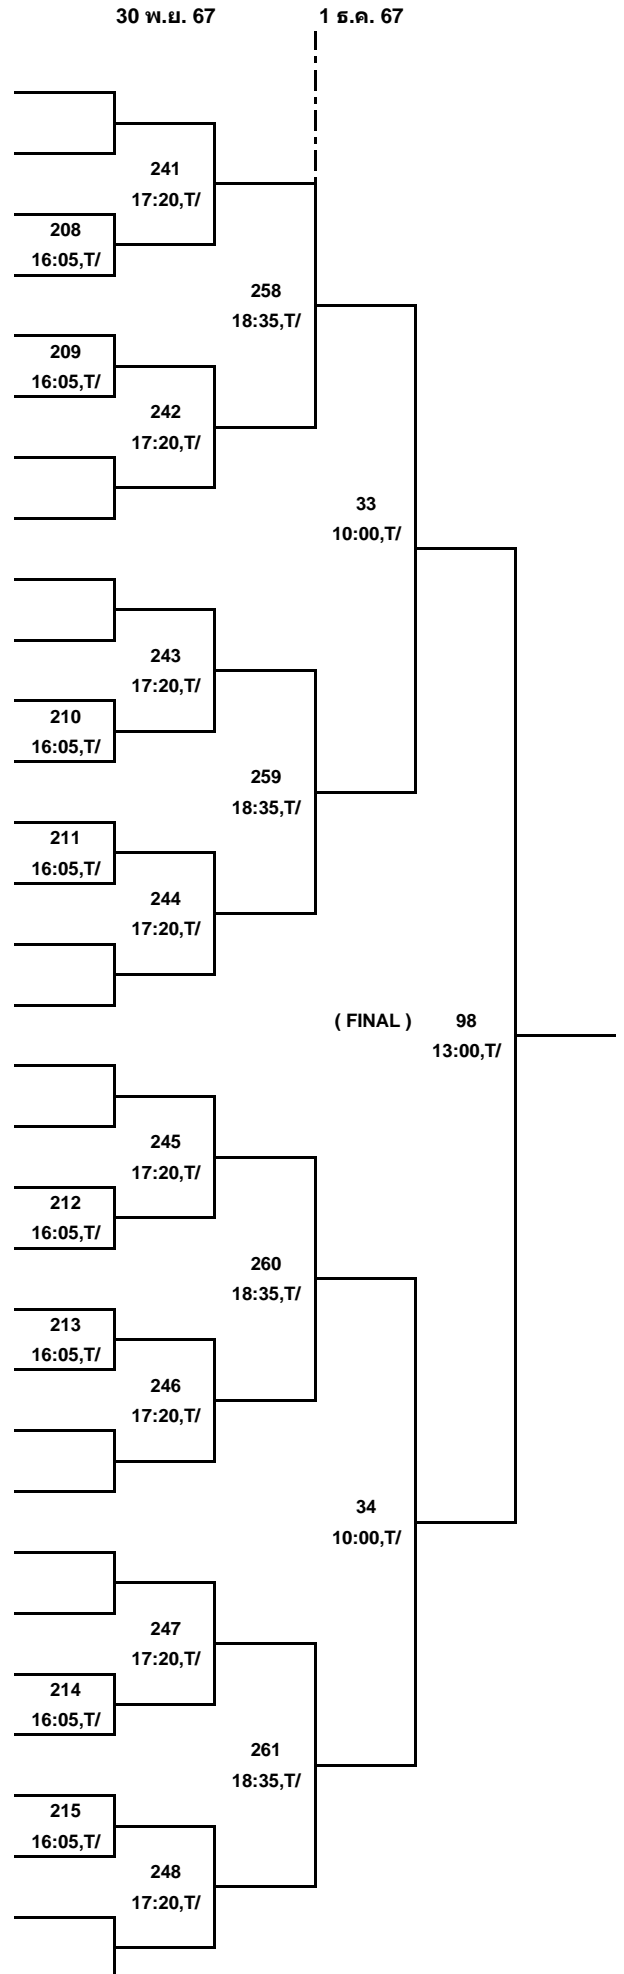

POINT : 17

Game	Point	Rank	

Game	Point	Rank	

- 1 ที่ 1 กลุ่ม 1
- 2 bye
- 3 ที่ 1 กลุ่ม 9-12 และ ที่ 2 กลุ่ม 1 - 12
- 4 ที่ 1 กลุ่ม 9-12 และ ที่ 2 กลุ่ม 1 - 12
- 5 ที่ 1 กลุ่ม 9-12 และ ที่ 2 กลุ่ม 1 - 12
- 6 ที่ 1 กลุ่ม 9-12 และ ที่ 2 กลุ่ม 1 - 12
- 7 bye
- 8 ที่ 1 กลุ่ม 5-8
- 9 ที่ 1 กลุ่ม 5-8
- 10 bye
- 11 ที่ 1 กลุ่ม 9-12 และ ที่ 2 กลุ่ม 1 - 12
- 12 ที่ 1 กลุ่ม 9-12 และ ที่ 2 กลุ่ม 1 - 12
- 13 ที่ 1 กลุ่ม 9-12 และ ที่ 2 กลุ่ม 1 - 12
- 14 ที่ 1 กลุ่ม 9-12 และ ที่ 2 กลุ่ม 1 - 12
- 15 bye
- 16 ที่ 1 กลุ่ม 3-4
- 17 ที่ 1 กลุ่ม 3-4
- 18 bye
- 19 ที่ 1 กลุ่ม 9-12 และ ที่ 2 กลุ่ม 1 - 12
- 20 ที่ 1 กลุ่ม 9-12 และ ที่ 2 กลุ่ม 1 - 12
- 21 ที่ 1 กลุ่ม 9-12 และ ที่ 2 กลุ่ม 1 - 12
- 22 ที่ 1 กลุ่ม 9-12 และ ที่ 2 กลุ่ม 1 - 12
- 23 bye
- 24 ที่ 1 กลุ่ม 5-8
- 25 ที่ 1 กลุ่ม 5-8
- 26 bye
- 27 ที่ 1 กลุ่ม 9-12 และ ที่ 2 กลุ่ม 1 - 12
- 28 ที่ 1 กลุ่ม 9-12 และ ที่ 2 กลุ่ม 1 - 12
- 29 ที่ 1 กลุ่ม 9-12 และ ที่ 2 กลุ่ม 1 - 12
- 30 ที่ 1 กลุ่ม 9-12 และ ที่ 2 กลุ่ม 1 - 12
- 31 bye
- 32 ที่ 1 กลุ่ม 2