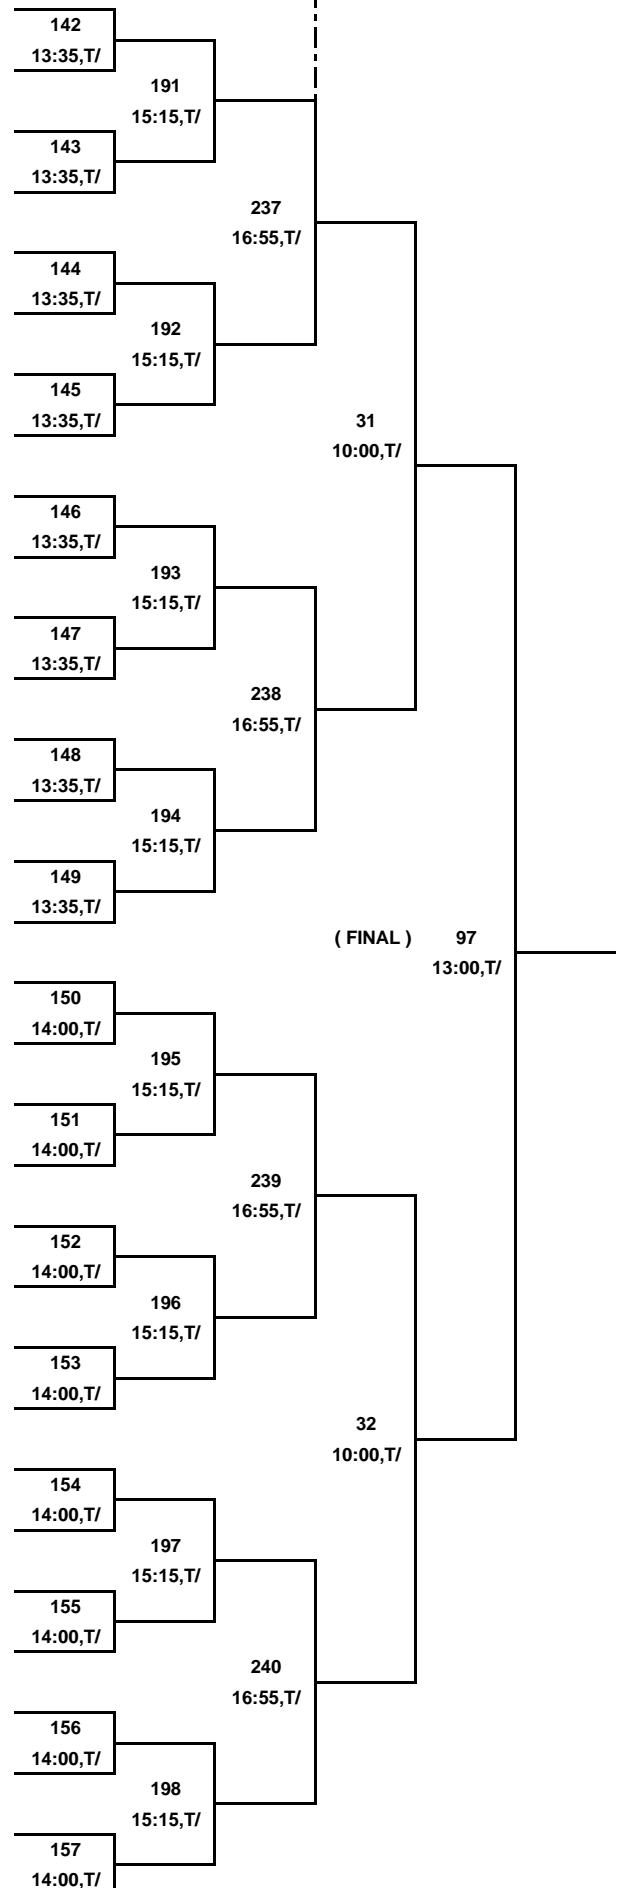

30 พ.ย. 67

1 ธ.ค. 67

1. 1 RANK1
2. 2 ผู้ชนะในรอบคัดเลือก
3. 3 ผู้ชนะในรอบคัดเลือก
4. 4 RANK9-16
5. 5 RANK9-16
6. 6 ผู้ชนะในรอบคัดเลือก
7. 7 ผู้ชนะในรอบคัดเลือก
8. 8 RANK5-8
9. 9 RANK5-8
10. 10 ผู้ชนะในรอบคัดเลือก
11. 11 ผู้ชนะในรอบคัดเลือก
12. 12 RANK9-16
13. 13 RANK9-16
14. 14 ผู้ชนะในรอบคัดเลือก
15. 15 ผู้ชนะในรอบคัดเลือก
16. 16 RANK3-4
17. 17 RANK3-4
18. 18 ผู้ชนะในรอบคัดเลือก
19. 19 ผู้ชนะในรอบคัดเลือก
20. 20 RANK9-16
21. 21 RANK9-16
22. 22 ผู้ชนะในรอบคัดเลือก
23. 23 ผู้ชนะในรอบคัดเลือก
24. 24 RANK5-8
25. 25 RANK5-8
26. 26 ผู้ชนะในรอบคัดเลือก
27. 27 ผู้ชนะในรอบคัดเลือก
28. 28 RANK9-16
29. 29 RANK9-16
30. 30 ผู้ชนะในรอบคัดเลือก
31. 31 ผู้ชนะในรอบคัดเลือก
32. 32 RANK2