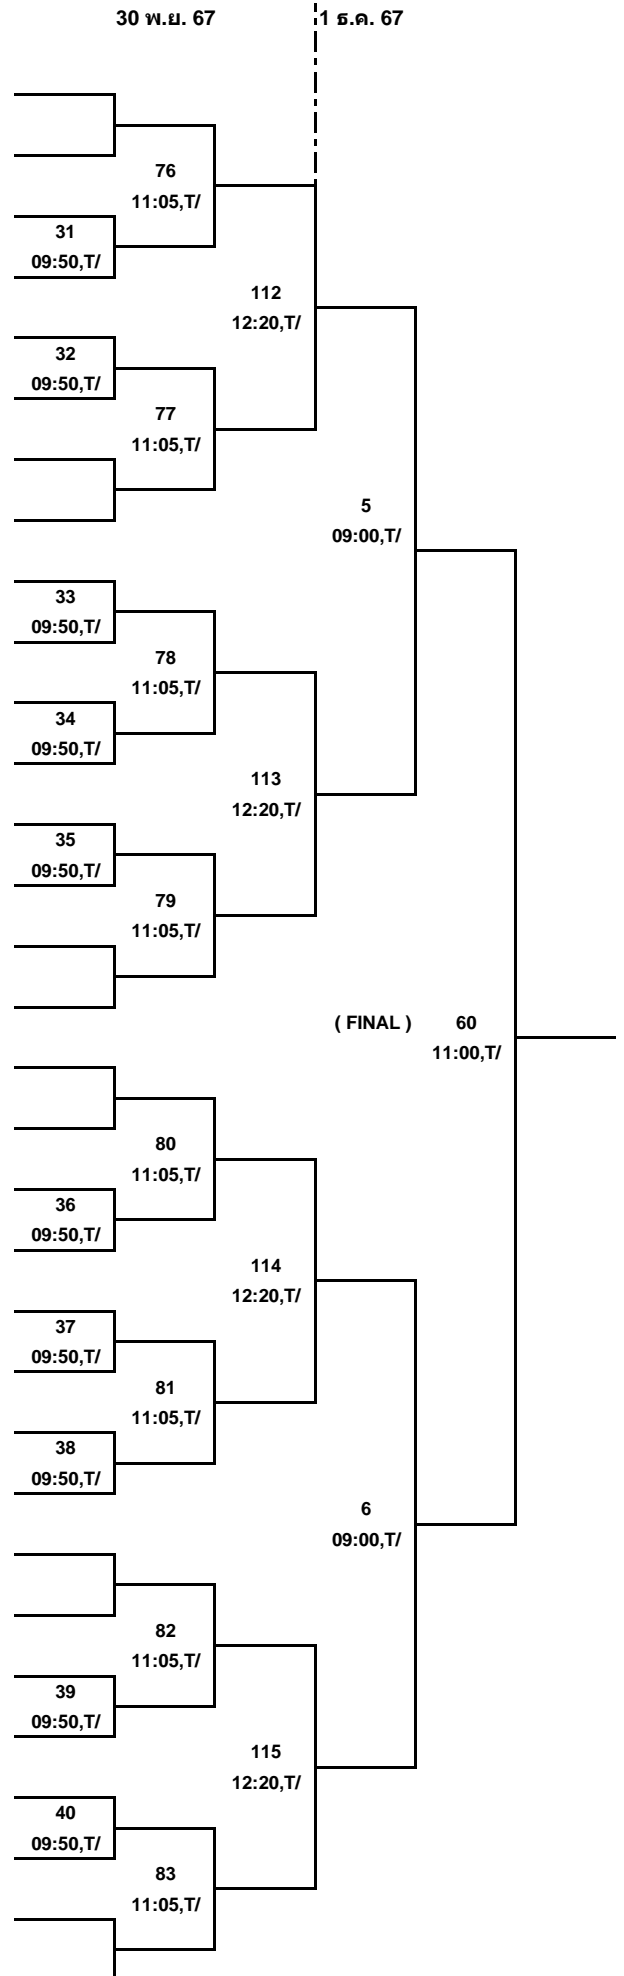

- 1 ที่ 1 กลุ่ม 1
- 2 BYE -
- 3 ที่ 1 กลุ่ม 9-13 และ ที่ 2 กลุ่ม 1 - 13
- 4 ที่ 1 กลุ่ม 9-13 และ ที่ 2 กลุ่ม 1 - 13
- 5 ที่ 1 กลุ่ม 9-13 และ ที่ 2 กลุ่ม 1 - 13
- 6 ที่ 1 กลุ่ม 9-13 และ ที่ 2 กลุ่ม 1 - 13
- 7 BYE -
- 8 ที่ 1 กลุ่ม 5-8
- 9 ที่ 1 กลุ่ม 5-8
- 10 ที่ 1 กลุ่ม 9-13 และ ที่ 2 กลุ่ม 1 - 13
- 11 ที่ 1 กลุ่ม 9-13 และ ที่ 2 กลุ่ม 1 - 13
- 12 ที่ 1 กลุ่ม 9-13 และ ที่ 2 กลุ่ม 1 - 13
- 13 ที่ 1 กลุ่ม 9-13 และ ที่ 2 กลุ่ม 1 - 13
- 14 ที่ 1 กลุ่ม 9-13 และ ที่ 2 กลุ่ม 1 - 13
- 15 BYE -
- 16 ที่ 1 กลุ่ม 3-4
- 17 ที่ 1 กลุ่ม 3-4
- 18 BYE -
- 19 ที่ 1 กลุ่ม 9-13 และ ที่ 2 กลุ่ม 1 - 13
- 20 ที่ 1 กลุ่ม 9-13 และ ที่ 2 กลุ่ม 1 - 13
- 21 ที่ 1 กลุ่ม 9-13 และ ที่ 2 กลุ่ม 1 - 13
- 22 ที่ 1 กลุ่ม 9-13 และ ที่ 2 กลุ่ม 1 - 13
- 23 ที่ 1 กลุ่ม 9-13 และ ที่ 2 กลุ่ม 1 - 13
- 24 ที่ 1 กลุ่ม 5-8
- 25 ที่ 1 กลุ่ม 5-8
- 26 BYE -
- 27 ที่ 1 กลุ่ม 9-13 และ ที่ 2 กลุ่ม 1 - 13
- 28 ที่ 1 กลุ่ม 9-13 และ ที่ 2 กลุ่ม 1 - 13
- 29 ที่ 1 กลุ่ม 9-13 และ ที่ 2 กลุ่ม 1 - 13
- 30 ที่ 1 กลุ่ม 9-13 และ ที่ 2 กลุ่ม 1 - 13
- 31 BYE -
- 32 ที่ 1 กลุ่ม 2