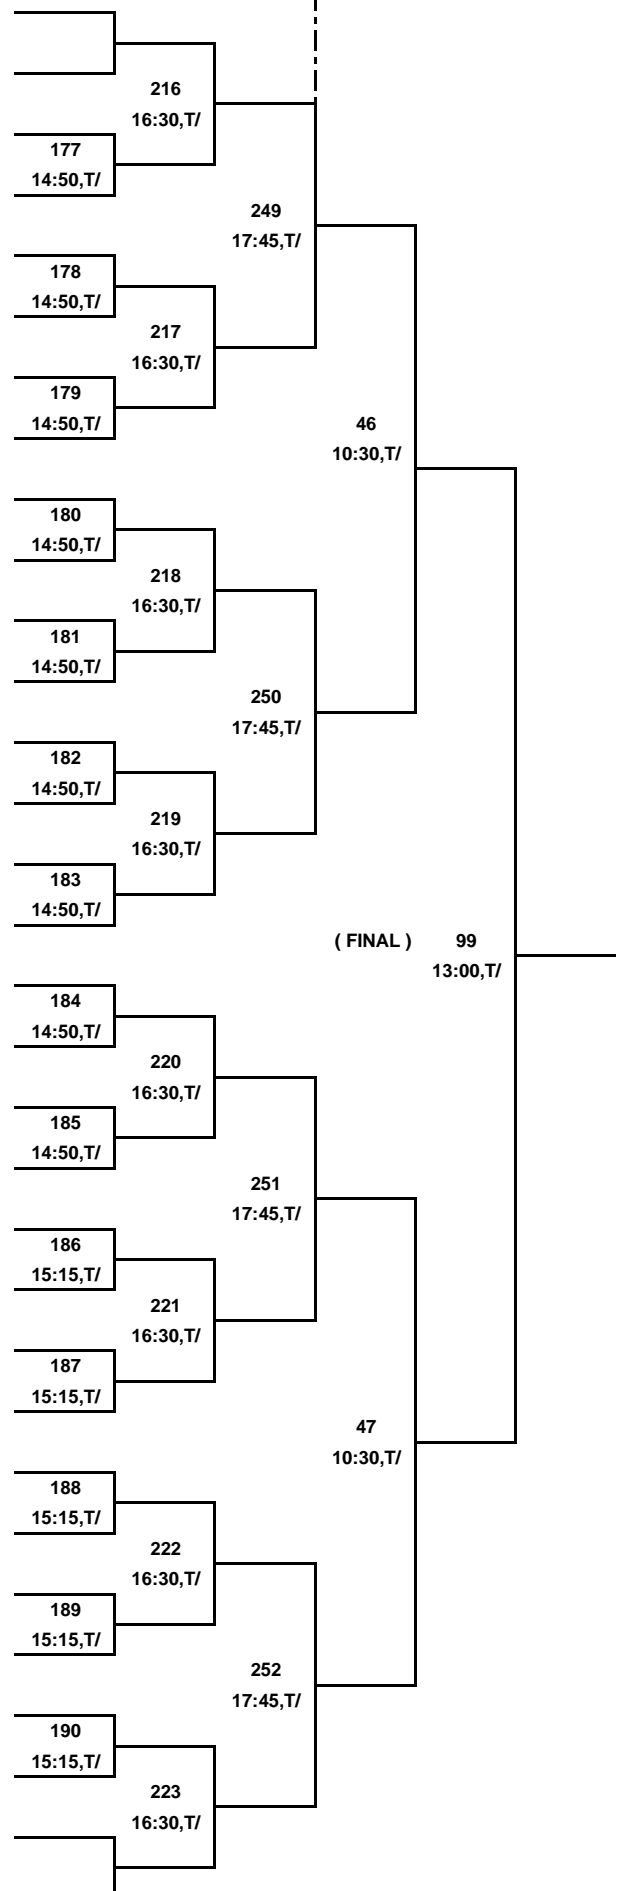

Game	Point	Rank

30 พ.ย. 67

1 ธ.ค. 67

- 1 ที่ 1 กลุ่ม 1
- 2 BYE -
- 3 ที่ 1 กลุ่ม 9-15 และ ที่ 2 กลุ่ม 1 - 15
- 4 ที่ 1 กลุ่ม 9-15 และ ที่ 2 กลุ่ม 1 - 15
- 5 ที่ 1 กลุ่ม 9-15 และ ที่ 2 กลุ่ม 1 - 15
- 6 ที่ 1 กลุ่ม 9-15 และ ที่ 2 กลุ่ม 1 - 15
- 7 ที่ 1 กลุ่ม 9-15 และ ที่ 2 กลุ่ม 1 - 15
- 8 ที่ 1 กลุ่ม 5-8
- 9 ที่ 1 กลุ่ม 5-8
- 10 ที่ 1 กลุ่ม 9-15 และ ที่ 2 กลุ่ม 1 - 15
- 11 ที่ 1 กลุ่ม 9-15 และ ที่ 2 กลุ่ม 1 - 15
- 12 ที่ 1 กลุ่ม 9-15 และ ที่ 2 กลุ่ม 1 - 15
- 13 ที่ 1 กลุ่ม 9-15 และ ที่ 2 กลุ่ม 1 - 15
- 14 ที่ 1 กลุ่ม 9-15 และ ที่ 2 กลุ่ม 1 - 15
- 15 ที่ 1 กลุ่ม 9-15 และ ที่ 2 กลุ่ม 1 - 15
- 16 ที่ 1 กลุ่ม 3-4
- 17 ที่ 1 กลุ่ม 3-4
- 18 ที่ 1 กลุ่ม 9-15 และ ที่ 2 กลุ่ม 1 - 15
- 19 ที่ 1 กลุ่ม 9-15 และ ที่ 2 กลุ่ม 1 - 15
- 20 ที่ 1 กลุ่ม 9-15 และ ที่ 2 กลุ่ม 1 - 15
- 21 ที่ 1 กลุ่ม 9-15 และ ที่ 2 กลุ่ม 1 - 15
- 22 ที่ 1 กลุ่ม 9-15 และ ที่ 2 กลุ่ม 1 - 15
- 23 ที่ 1 กลุ่ม 9-15 และ ที่ 2 กลุ่ม 1 - 15
- 24 ที่ 1 กลุ่ม 5-8
- 25 ที่ 1 กลุ่ม 5-8
- 26 ที่ 1 กลุ่ม 9-15 และ ที่ 2 กลุ่ม 1 - 15
- 27 ที่ 1 กลุ่ม 9-15 และ ที่ 2 กลุ่ม 1 - 15
- 28 ที่ 1 กลุ่ม 9-15 และ ที่ 2 กลุ่ม 1 - 15
- 29 ที่ 1 กลุ่ม 9-15 และ ที่ 2 กลุ่ม 1 - 15
- 30 ที่ 1 กลุ่ม 9-15 และ ที่ 2 กลุ่ม 1 - 15
- 31 BYE -
- 32 ที่ 1 กลุ่ม 2