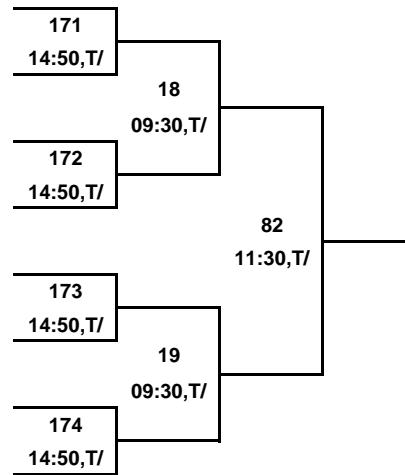

1. 1 ที่ 1 กลุ่ม 1
2. 2 ที่ 2 กลุ่ม 2 - 4
3. 3 ที่ 2 กลุ่ม 2 - 4
4. 4 ที่ 1 กลุ่ม 3 - 4
5. 5 ที่ 1 กลุ่ม 3 - 4
6. 6 ที่ 2 กลุ่ม 1 , 3 - 4
7. 7 ที่ 2 กลุ่ม 1 , 3 - 4
8. 8 ที่ 1 กลุ่ม 2

1 ธ.ค. 67

การแข่งขันกีฬาเทเบิลเทนนิสเพื่อความชนะเลิศแห่งประเทศไทย ชิงถ้วยพระราชทาน ประจำปี 2567 ประเภทคู่ผสม

29 พ.ย. 67

PG : 66

1	สุชาติ พิทักษ์กุลสิริ : นันทนา คำวงศ์	กองทัพบก				
2	BYE	-			398	
3	BYE	-			19:30,T/	
4	รชต สิริรัฐดิษฐ์ : พักตร์วิภา โควาพิทักษ์เทศ	Bangchak Thakham x Anatta				
5	ญาณเมธี วีระสุวรรณ : ชีสา คชมิตร	สโมสรเทเบิลเทนนิสบ้านปู			445	
6	BYE	-			20:45,T/	
7	BYE	-				
8	ชนิดา ศรีปราบ : ชนกชนม์ น้อยทิพย์	สมาคมแต่จิว			399	
					19:30,T/	
9	นาวิน เมฆอัมพร : อุษณี ทวีศักดิ์	สโมสรเทเบิลเทนนิสดำรง				
10	BYE	-			400	
11	BYE	-			19:30,T/	
12	กิตติพล นวมมณีรัตน์ : แดกริยา ตั้งประสิทธิ์	ราชนาวิ				
13	ชยุดม ลีลาวิวัฒน์ : ญาณิศา จันทร์เปียง	DSAT Thailand			446	
14	BYE	-			20:45,T/	
15	BYE	-				
16	เอกสิทธิ์ เดชฤทธิ์ณรงค์ : กัทรารณ สันโดด	ม.การกีฬาแห่งชาติ วิทยาเขตชัยภูมิ			401	
					19:30,T/	
17	เมทนี ตะวัน : ธมลวรรณ เขตต์เขื่อน	สโมสรเทเบิลเทนนิสดำรง				
18	BYE	-			402	
19	BYE	-			19:30,T/	
20	จินดนา โลหะรัตน์ : ชาญชัย กรรณิกามาต	ITC GLOBAL				
21	นวเชษฐ ประสงค์ผล : มารวี ดันดีพุทธ	สโมสรเทเบิลเทนนิสบ้านปู			447	
22	BYE	-			20:45,T/	
23	BYE	-				
24	ภรภัทร ธรรมาธิคม : จีรัชญา เกษจรัล	สมาคมแต่จิว			403	
					19:30,T/	
25	ศรัณย์ ยิงยีนง : อรฤดี อริยะกอง	กองทัพบก				
26	BYE	-			404	
27	BYE	-			19:30,T/	
28	อภิษฐา การบรรจง : รัชดานนท์ พิมพ์สอน	สโมสรเทเบิลเทนนิสดำรง				
29	อินทิตรา จำพันดุง : สุริยนต์ ถาแปง	สมาคมกีฬาคนพิการแห่งประเทศไทย			448	
30	BYE	-			20:45,T/	
31	BYE	-				
32	ศกกร อมรวีวัฒน์ : วรัชยา ฉัตรชัยอุดมสุข	สโมสรเทเบิลเทนนิสบ้านปู			405	
					19:30,T/	

กลุ่ม 1

กลุ่ม 2

กลุ่ม 3

กลุ่ม 4