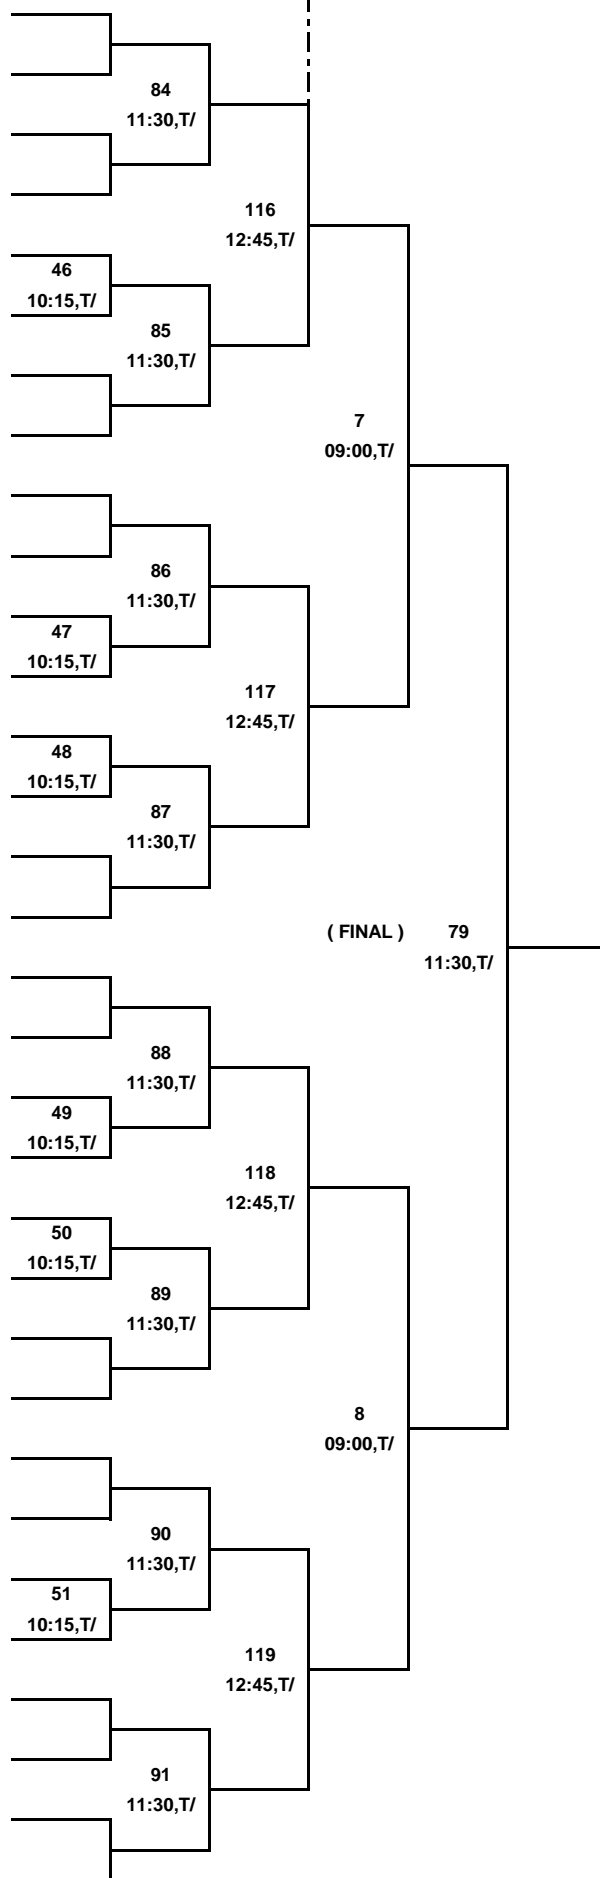

30 พ.ย. 67

1 ธ.ค. 67

- 1 RANK1
- 2 BYE -
- 3 BYE -
- 4 ที่ 1 กลุ่ม 1 - 14
- 5 ที่ 1 กลุ่ม 1 - 14
- 6 ที่ 1 กลุ่ม 1 - 14
- 7 BYE -
- 8 RANK5-8
- 9 RANK5-8
- 10 BYE -
- 11 ที่ 1 กลุ่ม 1 - 14
- 12 ที่ 1 กลุ่ม 1 - 14
- 13 ที่ 1 กลุ่ม 1 - 14
- 14 ที่ 1 กลุ่ม 1 - 14
- 15 BYE -
- 16 RANK3-4
- 17 RANK3-4
- 18 BYE -
- 19 ที่ 1 กลุ่ม 1 - 14
- 20 ที่ 1 กลุ่ม 1 - 14
- 21 ที่ 1 กลุ่ม 1 - 14
- 22 ที่ 1 กลุ่ม 1 - 14
- 23 BYE -
- 24 RANK5-8
- 25 RANK5-8
- 26 BYE -
- 27 ที่ 1 กลุ่ม 1 - 14
- 28 ที่ 1 กลุ่ม 1 - 14
- 29 ที่ 1 กลุ่ม 1 - 14
- 30 BYE -
- 31 BYE -
- 32 RANK2