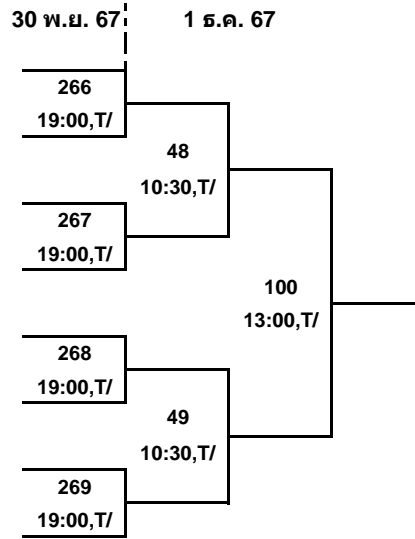

ประเภทหญิงเดี่ยวอายุ 65 ปีขึ้นไป

- 1 ที่ 1 กลุ่ม 1
- 2 ที่ 2 กลุ่ม 2 - 4
- 3 ที่ 2 กลุ่ม 2 - 4
- 4 ที่ 1 กลุ่ม 3 - 4
- 5 ที่ 1 กลุ่ม 3 - 4
- 6 ที่ 2 กลุ่ม 1 , 3 - 4
- 7 ที่ 2 กลุ่ม 1 , 3 - 4
- 8 ที่ 1 กลุ่ม 2

การแข่งขันกีฬาเทเบิลเทนนิสเพื่อความชนะเลิศแห่งประเทศไทย ชิงถ้วยพระราชทาน ประจำปี 2567 ประเภทชายคู่

29 พ.ย. 67

PG : 28

1	สิทธิศักดิ์ นุชชาติ : นวเชลล์ ประสงค์ผล	สโมสรเทเบิลเทนนิสบ้านปู						
2	BYE	-						
3	ชินญ์วิชญ์ อัศวไชยพงศ์ : ไชยภพ ครัวญะเข็งเพชร	KMITL	163	12:45,T/	216	14:30,T/		
4	อาทิตย์ ศรีบุศกร : นวพล บางชั้น	กองทัพบก						
5	วาคิม แสงวงศ์ : ณัฐดนัย งามประเสริฐ	สโมสรกีฬาเซ็นทรัล	164	12:45,T/	217	14:30,T/	270	15:45,T/
6	ปวริศ นุชจาวีทยาพร : เฉลิมพงศ์ จิระโมไนย	สมาคมแต่จิว						
7	BYE	-						
8	พงศ์ธีรรัช กนกการ : อนุรักษ์ กอบประเสริฐกุล	NEWWAY						

9	ธนันท์ ตัณฑกุล : ธนภัค สุพรรณเกษัช	ID GYM						
10	BYE	-						
11	ศศิษฐ์ พวงมะลิ : ธารักษ์ทร กิติวรรณประสาร	KMITL	165	12:45,T/	218	14:30,T/		
12	กานต์ เหมริด : นิภัชฐนนท์ ดิยะสุวรรณ	สโมสรเทเบิลเทนนิสอิมพีเรียลสำโรง						
13	ยุทธนา หับบุญมี : โชคชัย เพื่อนเกาะ	กองทัพอากาศ	166	12:45,T/	219	14:30,T/	271	15:45,T/
14	ไกรสิงห์ ทองหล่อ : รัตนเศรษฐ์ วณิชานนท์	ITC GLOBAL						
15	BYE	-						
16	สิทธิพล อรรถเดชชัยกุล : จิรัฐติกุล เกษมพงศ์เรือง	สโมสรเทเบิลเทนนิสบ้านปู						

17	ปริญญญา ธนะธีรวัฒน์ : ญาณเมธี วีระสุวรรณ	สโมสรเทเบิลเทนนิสบ้านปู						
18	BYE	-						
19	ธรรมรัตน์ พลเหมือน : กัญจน์ เข้ายหยอง	NCN TABEL TENNIS TEAM	167	12:45,T/	220	14:30,T/		
20	ณะสิทธิ์ อมรธันยมนย์ : สมบัติ บุญไมตรีสัมพันธ์	สโมสรรวมชัย						
21	สิริพงศ์ พึ่งแย้ม : อดมรักษ์ ปรางทอง	กองทัพบก	168	12:45,T/	221	14:30,T/	272	15:45,T/
22	คณิตกรณ์ ศรีนิเวศน์ : นิธิพัฒน์ คงพัฒน์	โรงเรียนจันทร์ประดิษฐารามวิทยาคม						
23	BYE	-						
24	دنسرณ ขาวกุลวิชล : ศรีรักษ์สร สมบุญธรรม	สโมสรกีฬาบีบีจี						

25	สุทธิพงษ์ สมตระกูล : ชนะชัย ตั้งสกุล	สโมสรเทเบิลเทนนิสดำรงจ						
26	BYE	-						
27	คุณานนท์ ดิษฐสุนนท์ : เอกรินทร์ ไร่ประทุม	สมาคมกีฬาคนพิการทางปัญญาแห่งประเทศไทย	169	12:45,T/	222	14:30,T/		
28	ธรรม วัฒนาเมธี : ณเพชร บุญย่นารา	NEWWAY						
29	ฐิตภัทร ปรีชาญาณ : วีระศักดิ์ สาคำภัก	ไทยรุ่ง	170	12:45,T/	223	14:30,T/	273	15:45,T/
30	วิษณุ โหตระไวศยะ : พงษ์ศิริ ไรจชนะกาล	KUTTC						
31	ธิดาภรณ์ เพ็ชรประสพ : รัตนกร หวังวีระ	KMITL	171	12:45,T/				
32	ภรภัทร ธรรมาธิคม : ชนกชนม์ น้อยทิพย์	สมาคมแต่จิว						

กลุ่ม 1

กลุ่ม 2

กลุ่ม 3

กลุ่ม 4