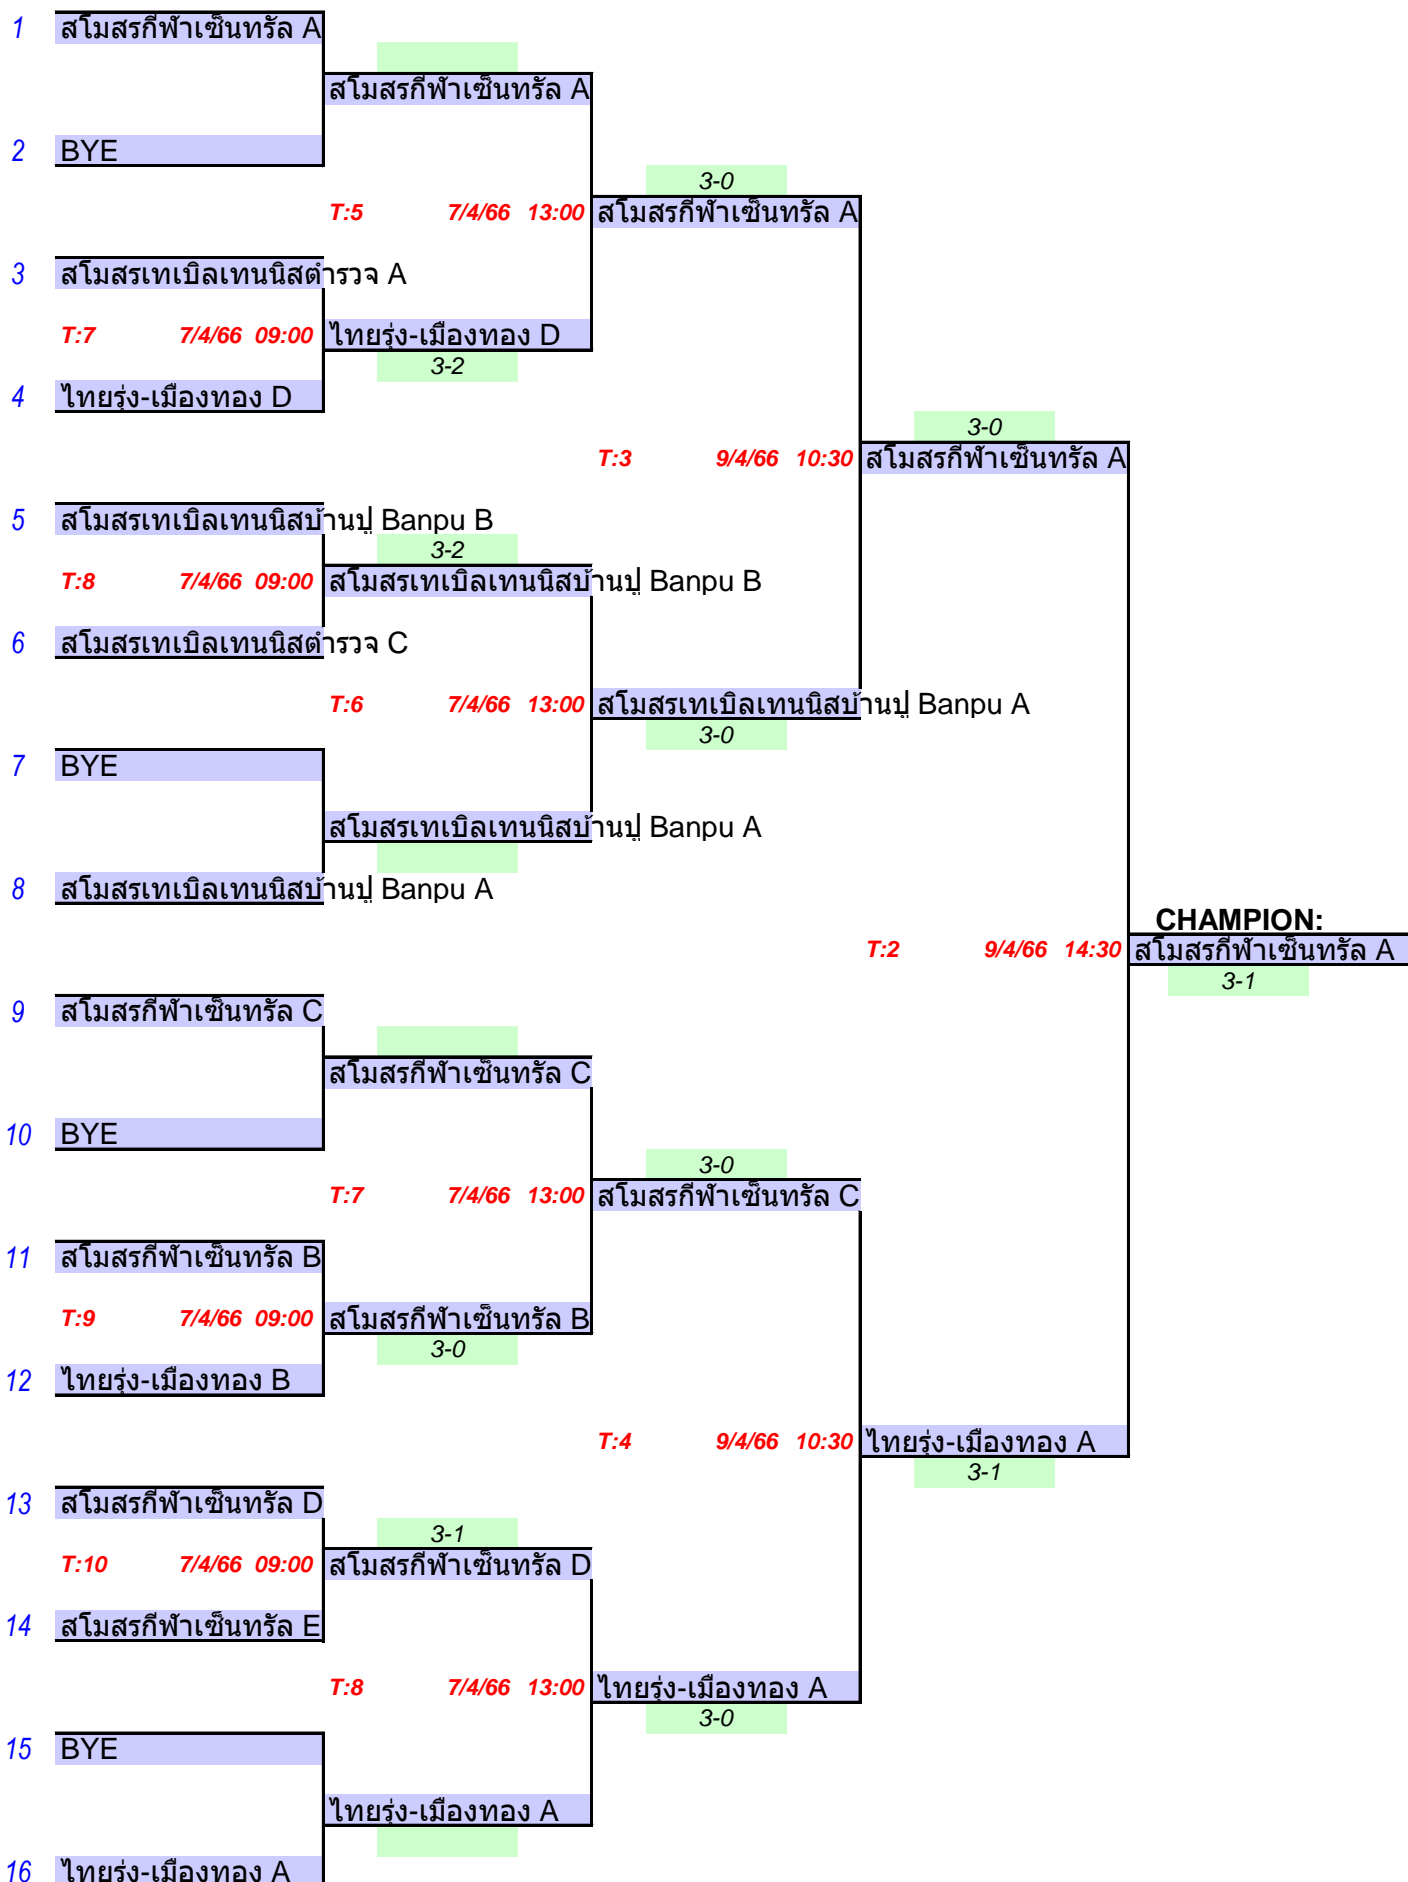

การแข่งขันกีฬาเทเบิลเทนนิสชิงแชมป์ประเทศไทย ประเภททีมสมัคร ประจำปี 2566

ระหว่างวันที่ 4 - 10 เมษายน 2566

ประเภททีมเยาวชนชายอายุไม่เกิน 13 ปี

มีทีมแข่งขันทั้งหมดจำนวน 19 ทีม และแข่งขันในรอบแรก 19 ทีม แบ่งออกเป็น 6 กลุ่ม

นักกีฬาที่มีคะแนนเป็นที่ 1 และ 2 ในแต่ละกลุ่มเข้าไปแข่งขันในรอบสอง

Day	Time	Table	Match
6-Apr	10:30	3	1 - 3
6-Apr	14:30	6	1 - 2
6-Apr	17:30	4	2 - 3

BT 13 GROUP 1		1	2	3
1	สโมสรกีฬาเซ็นทรัล A		3-0	3-0
2	ไทยรุ่ง-เมืองทอง B	0-3		3-0
3	KUS	0-3	0-3	

Points	Pos.
4	1
3	2
2	3

Day	Time	Table	Match
6-Apr	10:30	4	1 - 3
6-Apr	14:30	7	1 - 2
6-Apr	17:30	5	2 - 3

BT 13 GROUP 2		1	2	3
1	ไทยรุ่ง-เมืองทอง A		3-0	3-0
2	สโมสรเทเบิลเทนนิสดำรงจ C	0-3		3-0
3	สโมสรกีฬาเซ็นทรัล F	0-3	0-3	

Points	Pos.
4	1
3	2
2	3

Day	Time	Table	Match
6-Apr	10:30	5	1 - 3
6-Apr	14:30	8	1 - 2
6-Apr	17:30	6	2 - 3

BT 13 GROUP 3		1	2	3
1	สโมสรเทเบิลเทนนิสบ้านปู Banpu A		3-0	3-0
2	สโมสรกีฬาเซ็นทรัล B	0-3		3-0
3	เทเบิลเทนนิสจังหวัดชลบุรี Chonburi Table Tennis B	0-3	0-3	

Points	Pos.
4	1
3	2
2	3

Day	Time	Table	Match
6-Apr	10:30	6	1 - 3
6-Apr	14:30	9	1 - 2
6-Apr	17:30	7	2 - 3

BT 13 GROUP 4		1	2	3
1	สโมสรกีฬาเซ็นทรัล C		3-0	3-0
2	สโมสรเทเบิลเทนนิสบ้านปู Banpu B	0-3		3-0
3	สโมสรเทเบิลเทนนิสดำรงจ B	0-3	0-3	

Points	Pos.
4	1
3	2
2	3

Day	Time	Table	Match
6-Apr	10:30	7	1 - 3
6-Apr	14:30	10	1 - 2
6-Apr	17:30	8	2 - 3

BT 13 GROUP 5		1	2	3
1	สโมสรกีฬาเซ็นทรัล D		3-1	3-0
2	สโมสรเทเบิลเทนนิสดำรงจ A	1-3		3-1
3	ไทยรุ่ง-เมืองทอง C	0-3	1-3	

Points	Pos.
4	1
3	2
2	3

Day	Time	Table	Match
6-Apr	10:30	8	1 - 3
6-Apr	10:30	9	2 - 4
6-Apr	14:30	11	1 - 2
6-Apr	14:30	12	3 - 4
6-Apr	17:30	10	2 - 3
6-Apr	17:30	9	1 - 4

BT 13 GROUP 6		1	2	3	4
1	สโมสรกีฬาเซ็นทรัล E		1-3	3-0	3-0
2	ไทยรุ่ง-เมืองทอง D	3-1		3-0	3-0
3	Spinning Star BY SPRC	0-3	0-3		3-0
4	เทเบิลเทนนิสจังหวัดชลบุรี Chonburi Table Tennis A	0-3	0-3	0-3	

Points	Pos.
5	2
6	1
4	3
3	4

การแข่งขันกีฬาเทเบิลเทนนิสชิงแชมป์ประเทศไทย ประเภททีมสโมสร ประจำปี 2566

ประเภททีมเยาวชนชายอายุไม่เกิน 13 ปี รอบ 2