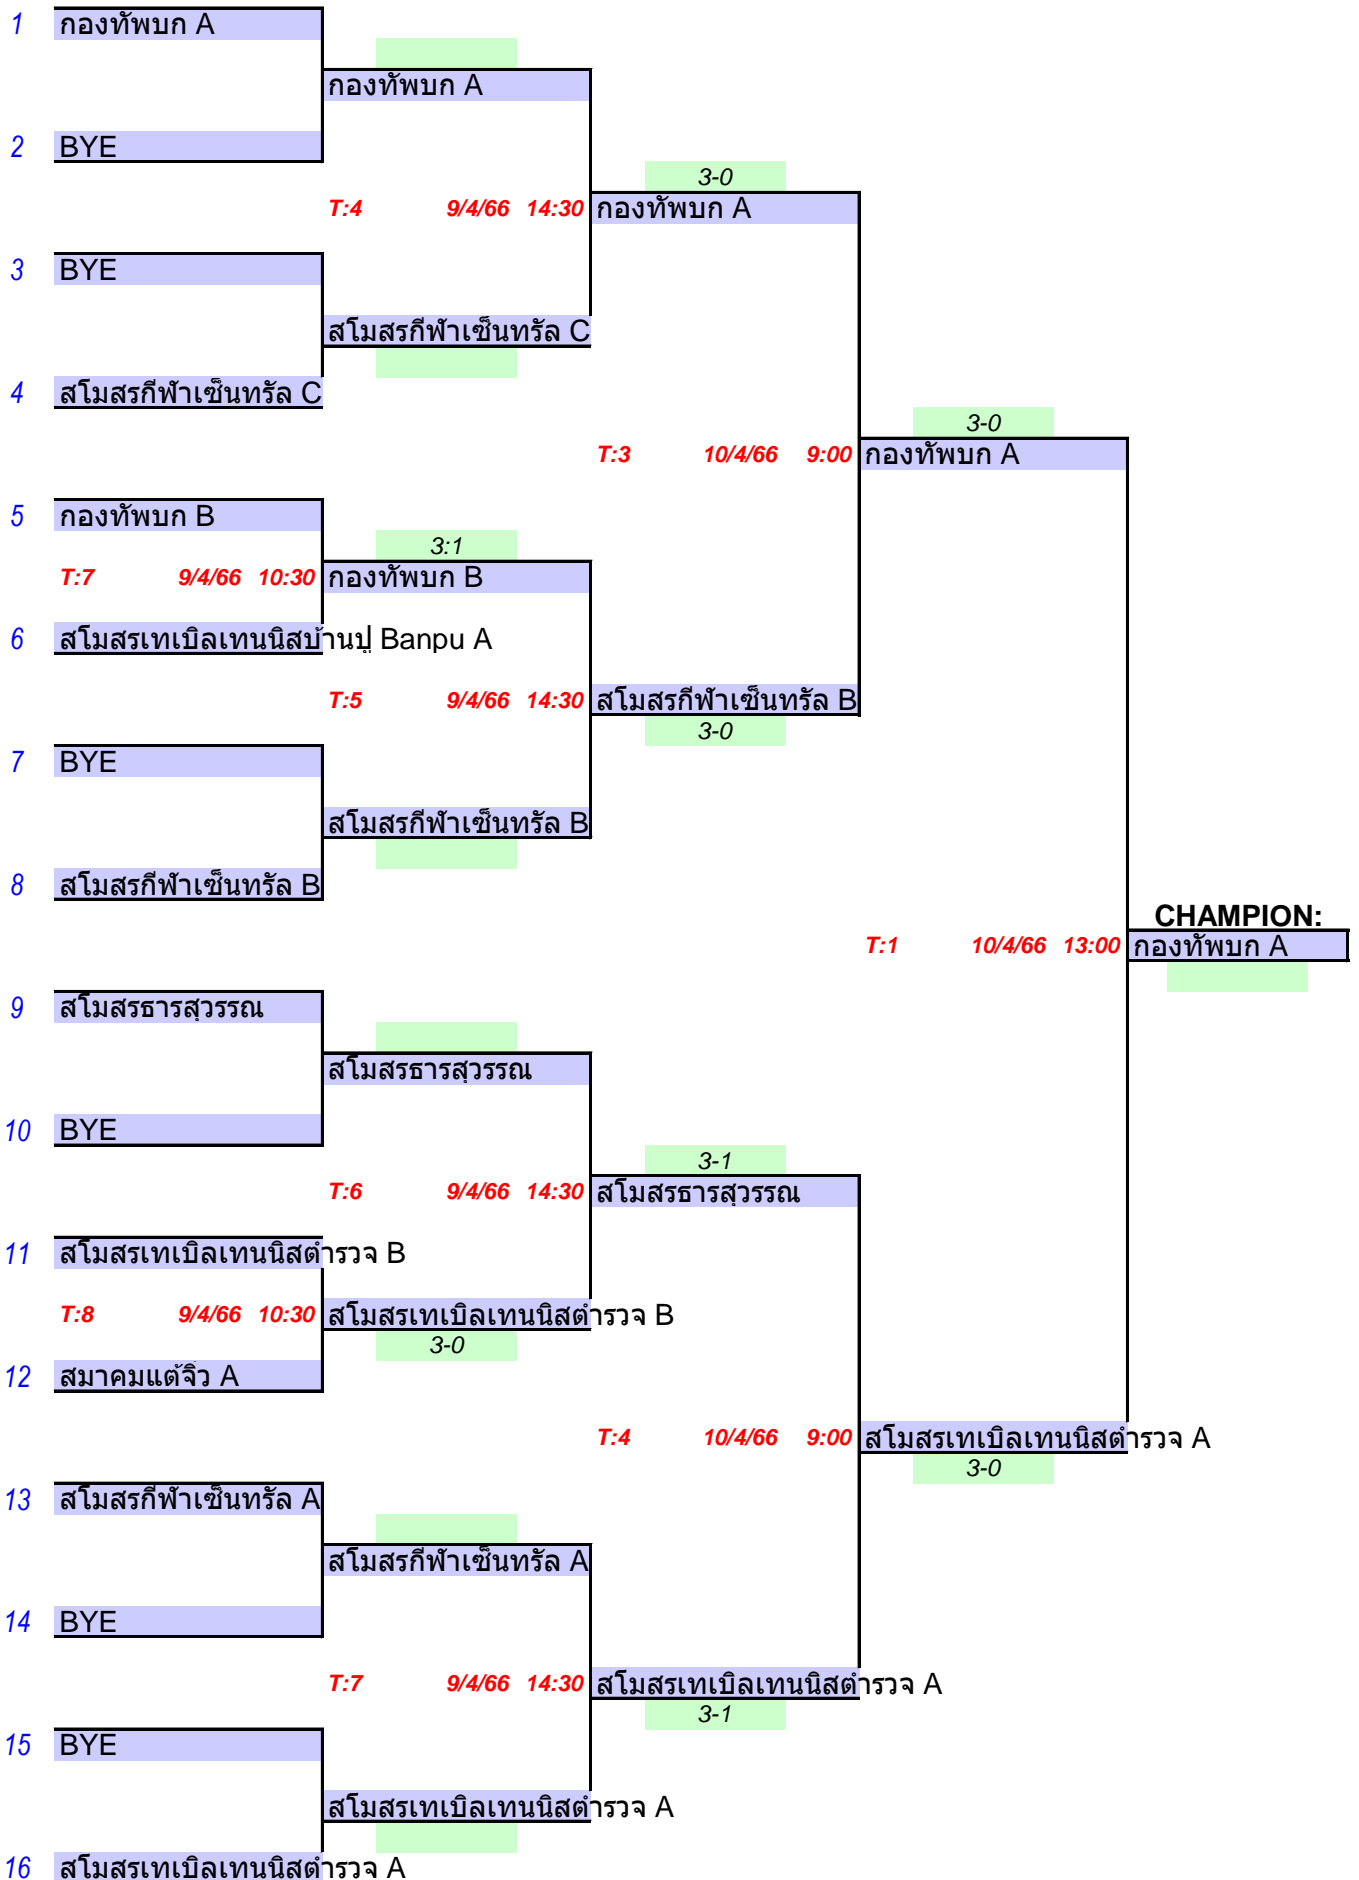

การแข่งขันกีฬาเทเบิลเทนนิสชิงแชมป์ประเทศไทย ประเภททีมสโมสร ประจำปี 2566

ประเภททีมหญิงทั่วไป รอบ 2

SET Table Tennis Club Championships 2023

ลำดับ	ประเภท	ตำแหน่ง	สังกัด	ชื่อ - สกุล
1	ประเภททีมชายทั่วไป ประเภททีมชายทั่วไป ประเภททีมชายทั่วไป ประเภททีมชายทั่วไป ประเภททีมชายทั่วไป	ชนะเลิศ	สโมสรเทเบิลเทนนิสดำรง A	สิบตำรวจตรี ศรายุทธ ตันเจริญ ร้อยตำรวจโท ภาดาศักดิ์ ตันวิริยะเวชกุล ดาบตำรวจ ภาคภูมิ สงวนสิน สิบตำรวจตรี เมทนี ตะวัน สิบตำรวจโท อภิสร ดรุธเพท
2	ประเภททีมชายทั่วไป ประเภททีมชายทั่วไป ประเภททีมชายทั่วไป ประเภททีมชายทั่วไป ประเภททีมชายทั่วไป	รองชนะเลิศ	กองทัพบก A	สิบเอก ศตพร เจริมปลั่ง สิบโท สุชาติ พิทักษ์กุลศิริ อาสาสมัครทหารพราน ศรัณย์ ยิ่งยืนยง สิบเอก กิตติพงษ์ ดงกลาง -
3	ประเภททีมชายทั่วไป ประเภททีมชายทั่วไป ประเภททีมชายทั่วไป ประเภททีมชายทั่วไป ประเภททีมชายทั่วไป	ตำแหน่งที่ 3	ราชนาวี x ม.ธนบุรี	ภัทรธร ภัสระ คำรน หิรัณยศิริ วัฒนชัย สำราญวงศ์ - -
4	ประเภททีมชายทั่วไป ประเภททีมชายทั่วไป ประเภททีมชายทั่วไป ประเภททีมชายทั่วไป ประเภททีมชายทั่วไป	ตำแหน่งที่ 3	สโมสรกีฬาเซ็นทรัล A	ณภัทร ธรรมาธิคม ภรภัทร ธรรมาธิคม ธนภัทร ธรรมาธิคม ภูเบศ อาภาสัจย์ เทียนชัย แซ่อู่