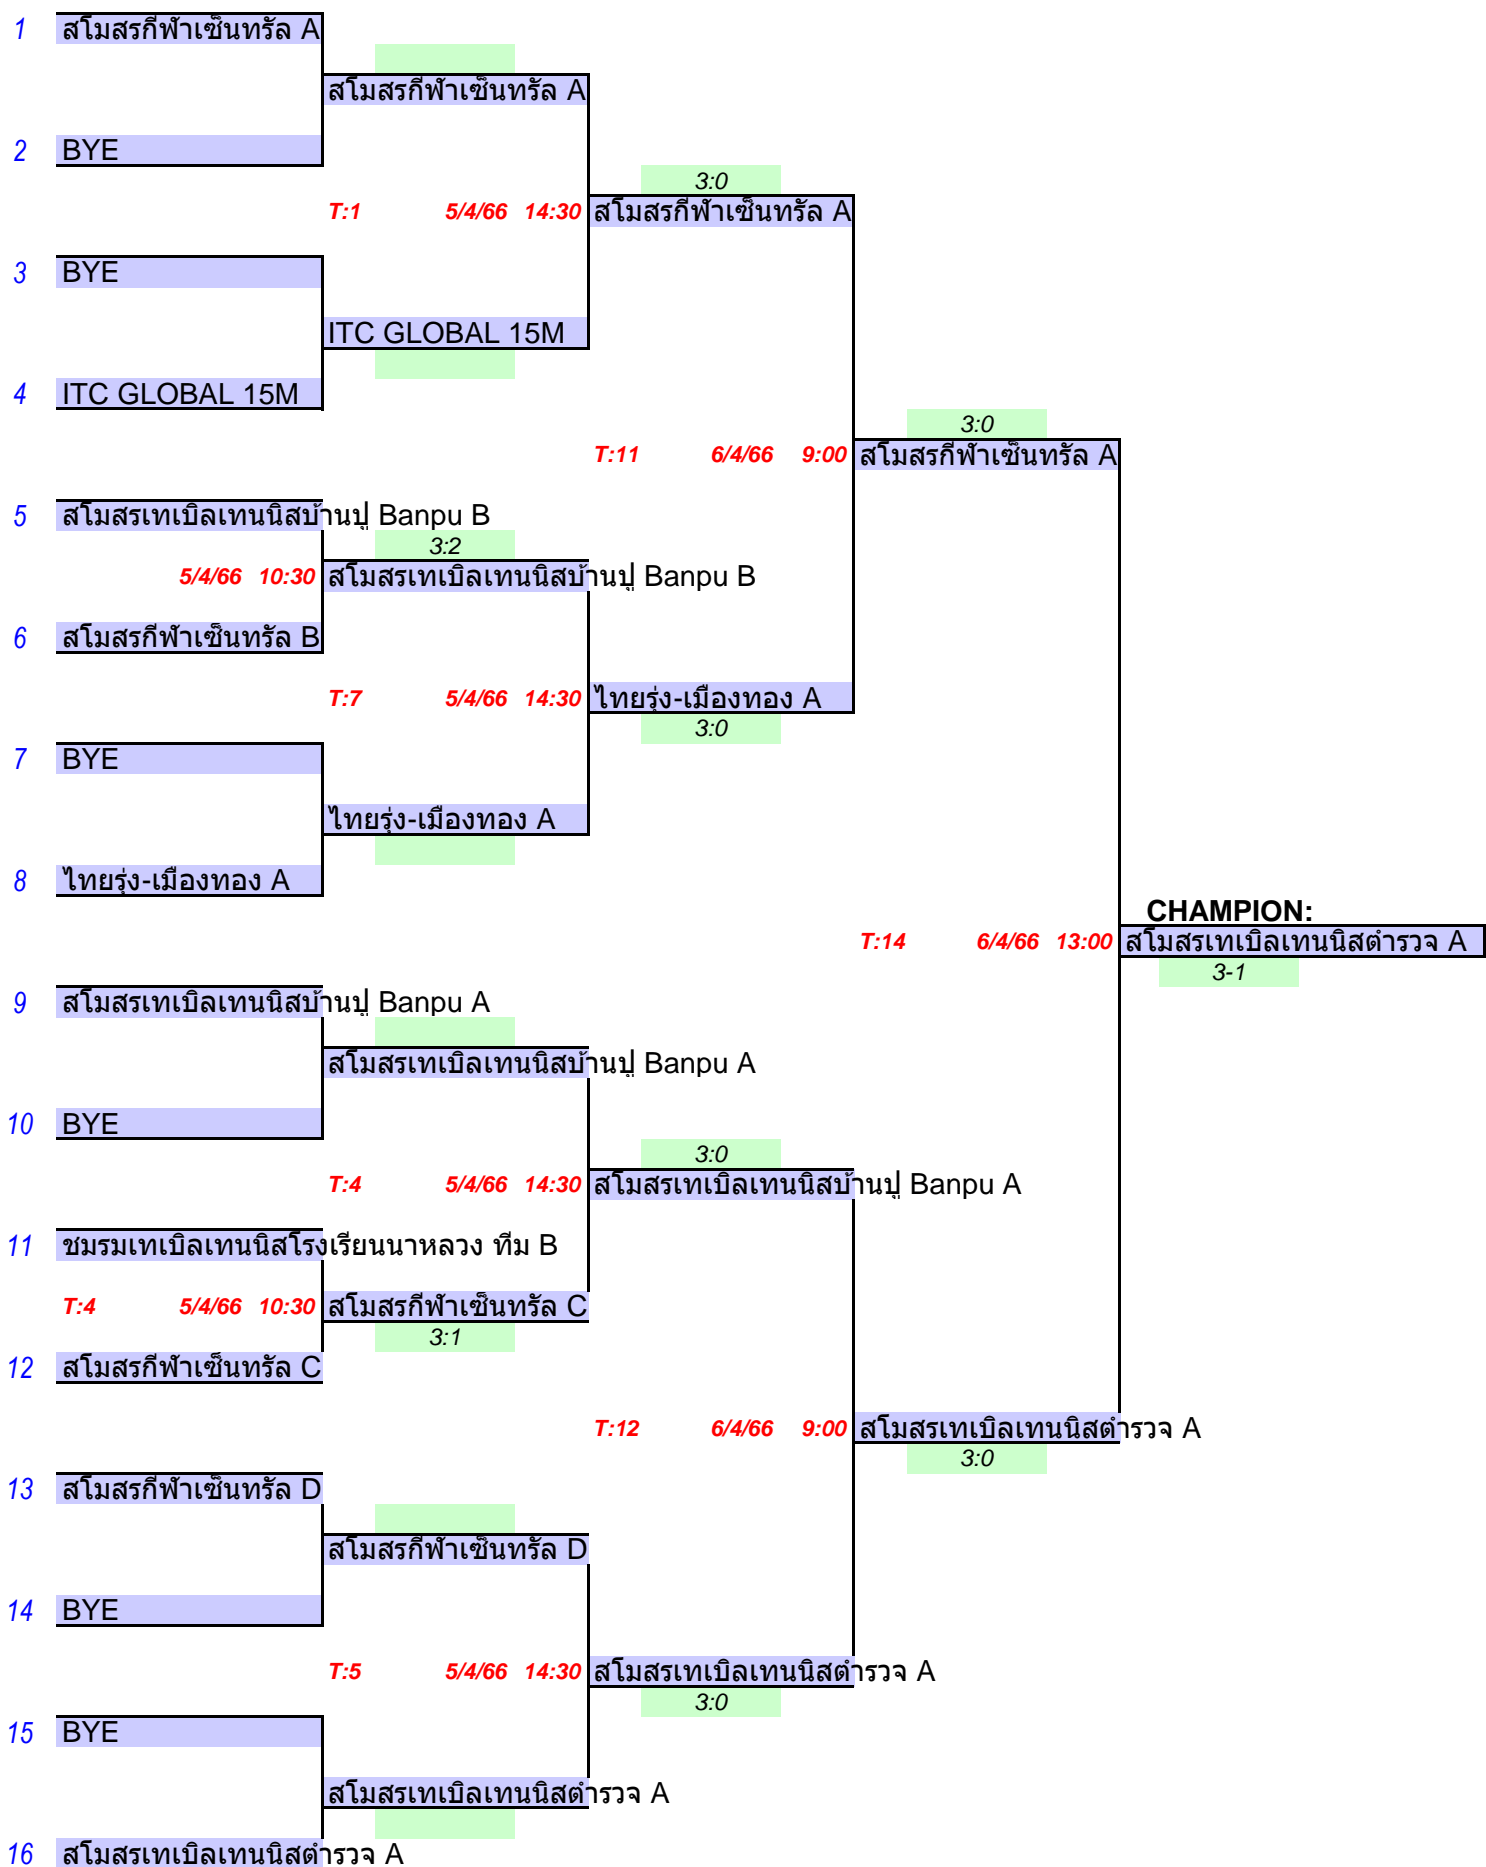

Points	Pos.
4	1
3	2
2	3

การแข่งขันกีฬาเทเบิลเทนนิสชิงแชมป์ประเทศไทย ประเภททีมสโมสร ประจำปี 2566

ประเภททีมเยาวชนชายอายุไม่เกิน 15 ปี รอบ 2

การแข่งขันกีฬาเทเบิลเทนนิสชิงแชมป์ประเทศไทย ประเภททีมสมัคร ประจำปี 2566