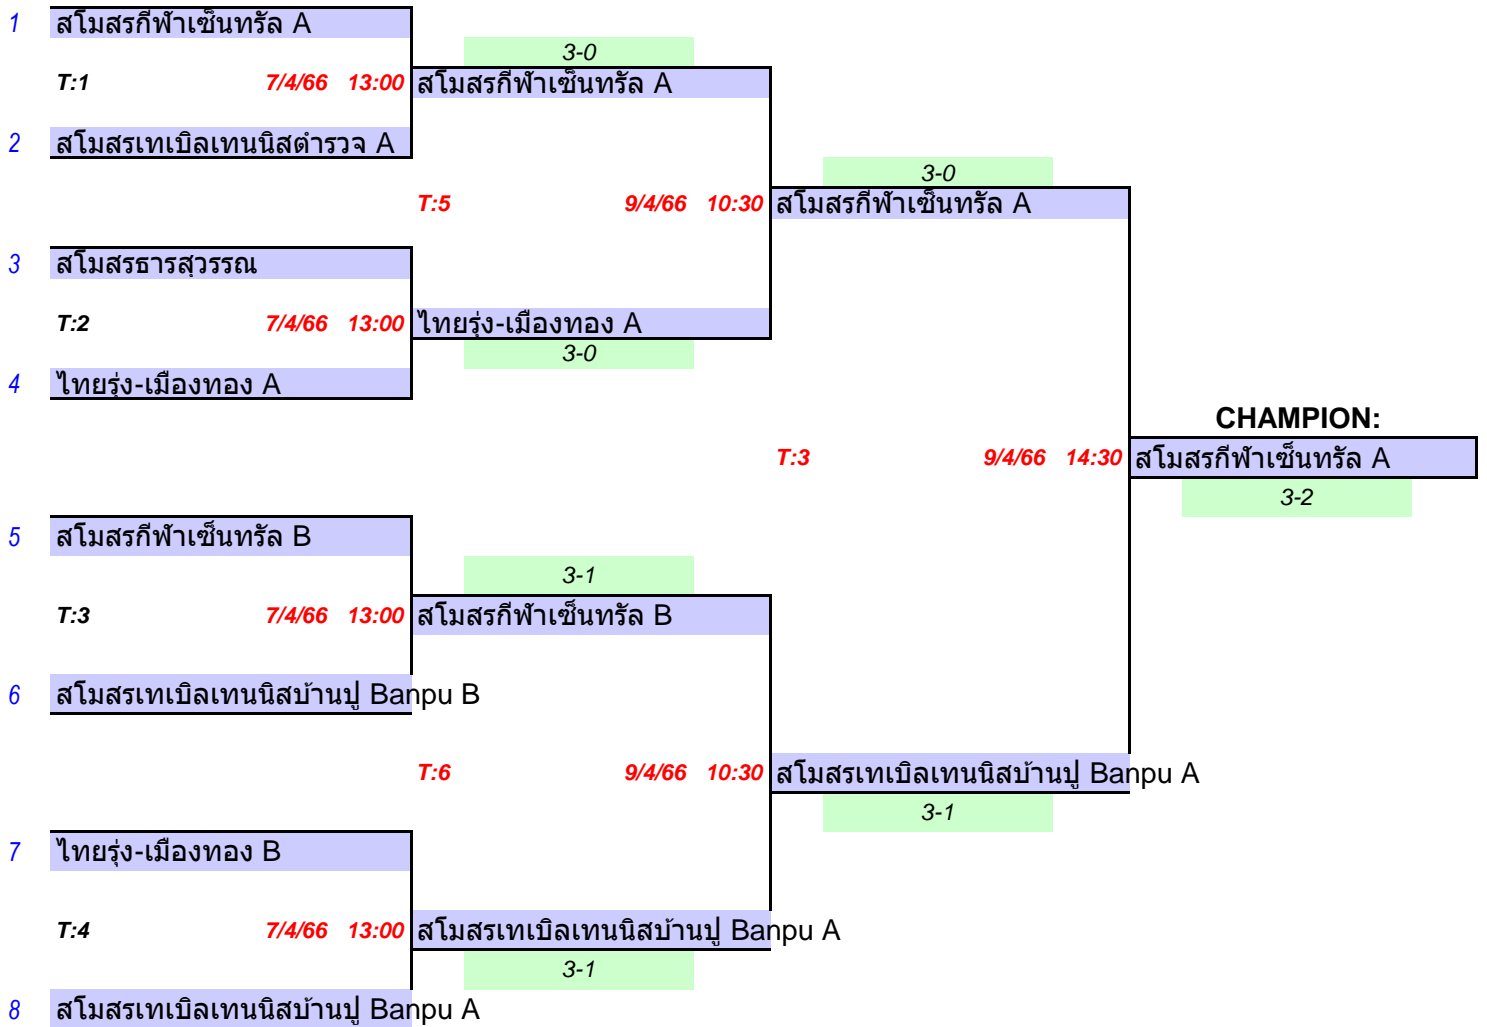

การแข่งขันกีฬาเทเบิลเทนนิสชิงแชมป์ประเทศไทย ประเภททีมสมัคร ประจำปี 2566

ระหว่างวันที่ 4 - 10 เมษายน 2566

ประเภททีมเยาวชนหญิงอายุไม่เกิน 13 ปี

มีทีมแข่งขันทั้งหมดจำนวน 14 ทีม และแข่งขันในรอบแรก 14 ทีม แบ่งออกเป็น 4 กลุ่ม

นักกีฬาที่มีคะแนนเป็นที่ 1 และ 2 ในแต่ละกลุ่มเข้าไปแข่งขันในรอบสอง

Day	Time	Table	Match
6-Apr	13:00	9	1 - 3
6-Apr	16:30	1	1 - 2
7-Apr	9:00	1	2 - 3

GT 13 GROUP 1		1	2	3
1	สโมสรกีฬาเซ็นทรัล A		3-0	3-0
2	ไทยรุ่ง-เมืองทอง B	0-3		3-0
3	สโมสรเทเบิลเทนนิสดำรง B	0-3	0-3	

Points	Pos.
4	1
3	2
2	3

Day	Time	Table	Match
6-Apr	13:00	10	1 - 3
6-Apr	16:30	2	1 - 2
7-Apr	9:00	2	2 - 3

GT 13 GROUP 2		1	2	3
1	สโมสรเทเบิลเทนนิสบ้านปู Banpu A		3-2	3-0
2	สโมสรเทเบิลเทนนิสดำรง A	2-3		3-1
3	สโมสรกีฬาเซ็นทรัล D	0-3	1-3	

Points	Pos.
4	1
3	2
2	3

Day	Time	Table	Match
6-Apr	13:00	11	1 - 3
6-Apr	13:00	12	2 - 4
6-Apr	16:30	3	1 - 2
6-Apr	16:30	4	3 - 4
7-Apr	9:00	4	2 - 3
7-Apr	9:00	3	1 - 4

GT 13 GROUP 3		1	2	3	4
1	สโมสรธารสุวรรณ		1-3	3-0	3-0
2	สโมสรกีฬาเซ็นทรัล B	3-1		3-WO	3-0
3	Spinning Star BY SPRC	0-3	WO-3		3-0
4	ไทยรุ่ง-เมืองทอง D	0-3	0-3	0-3	

Points	Pos.
5	2
6	1
3	3
3	4

Day	Time	Table	Match
6-Apr	13:00	13	1 - 3
6-Apr	13:00	14	2 - 4
6-Apr	16:30	5	1 - 2
6-Apr	16:30	6	3 - 4
7-Apr	9:00	6	2 - 3
7-Apr	9:00	5	1 - 4

GT 13 GROUP 4		1	2	3	4
1	ไทยรุ่ง-เมืองทอง A		3-0	3-0	3-0
2	สโมสรเทเบิลเทนนิสบ้านปู Banpu B	0-3		3-1	3-0
3	ไทยรุ่ง-เมืองทอง C	0-3	1-3		3-2
4	สโมสรกีฬาเซ็นทรัล C	0-3	0-3	2-3	

Points	Pos.
6	1
5	2
4	3
3	4

การแข่งขันกีฬาเทเบิลเทนนิสชิงแชมป์ประเทศไทย ประเภททีมสโมสร ประจำปี 2566

ประเภททีมเยาวชนหญิงอายุไม่เกิน 13 ปี รอบ 2