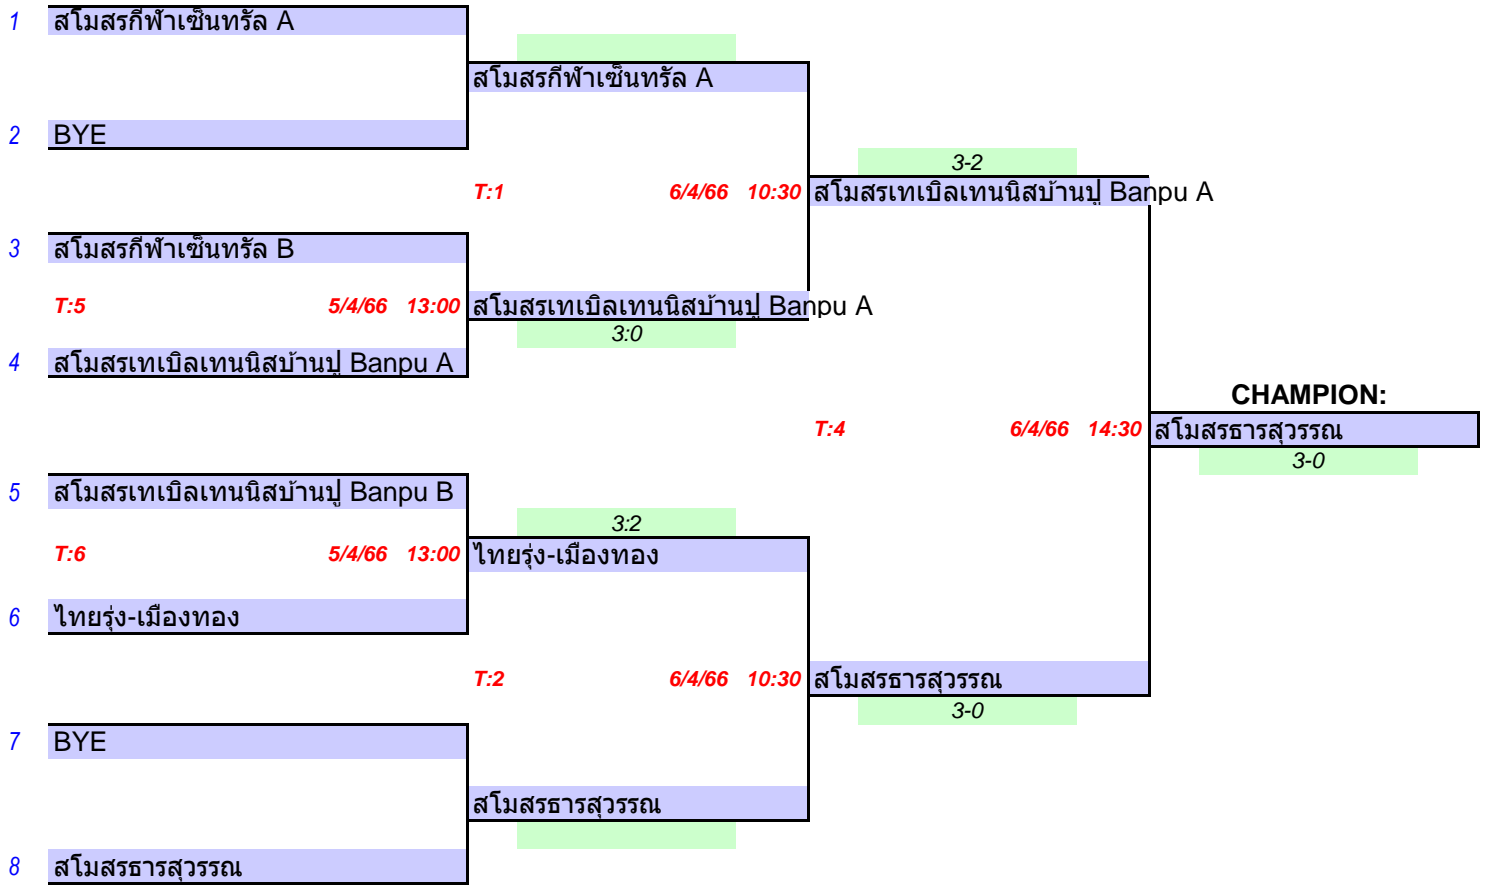

Points	Pos.
6	1
5	2
4	3
3	4

การแข่งขันกีฬาเทเบิลเทนนิสชิงแชมป์ประเทศไทย ประเภททีมสโมสร ประจำปี 2566

ประเภททีมเยาวชนหญิงอายุไม่เกิน 15 ปี รอบ 2

การแข่งขันกีฬาเทเบิลเทนนิสชิงแชมป์ประเทศไทย ประเภททีมสมัคร ประจำปี 2566