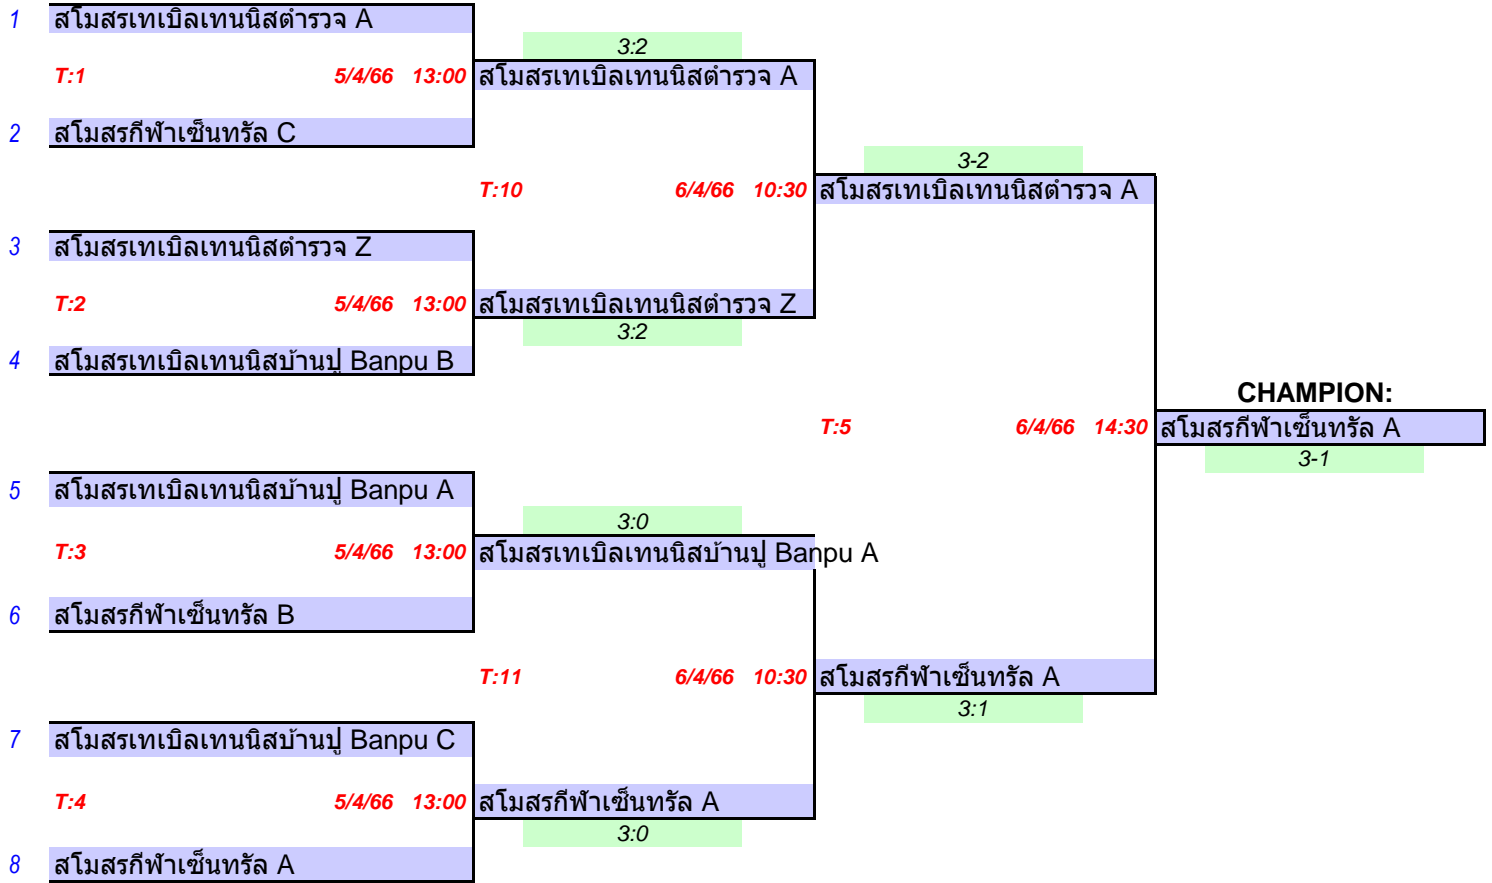

Points	Pos.
5	2
6	1
4	3
3	4

การแข่งขันกีฬาเทเบิลเทนนิสชิงแชมป์ประเทศไทย ประเภททีมสโมสร ประจำปี 2566

ประเภททีมเยาวชนชายอายุไม่เกิน 19 ปี รอบ 2

การแข่งขันกีฬาเทเบิลเทนนิสชิงแชมป์ประเทศไทย ประเภททีมสโมสร ประจำปี 2566