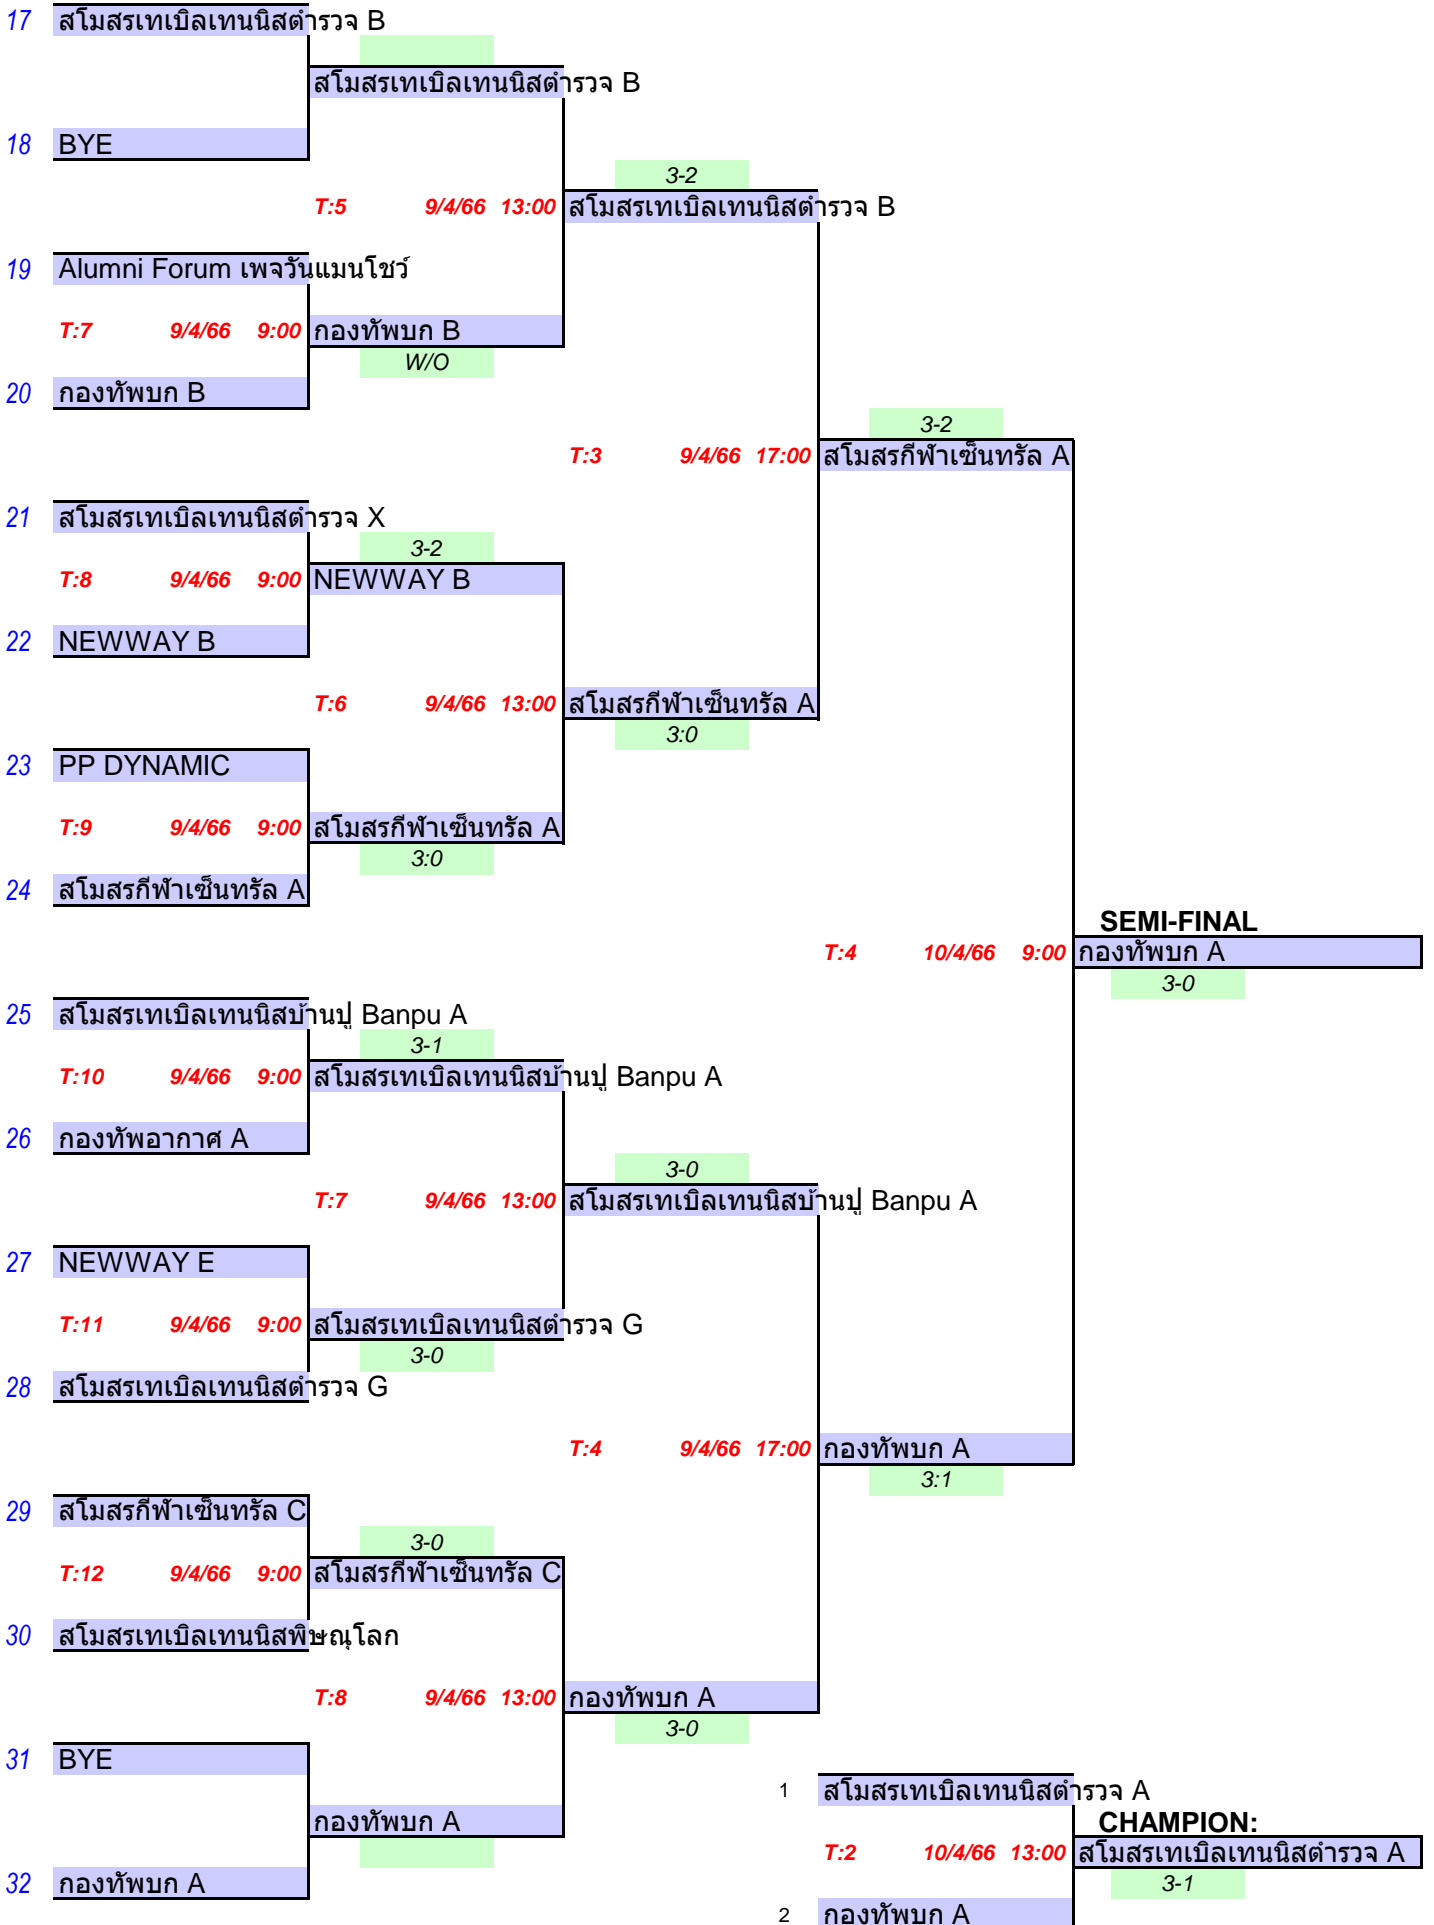

การแข่งขันกีฬาเทเบิลเทนนิสชิงแชมป์ประเทศไทย ประเภททีมสโมสร ประจำปี 2566

ประเภททีมชายทั่วไป รอบ 2

การแข่งขันกีฬาเทเบิลเทนนิสชิงแชมป์ประเทศไทย ประเภททีมสโมสร ประจำปี 2566

ระหว่างวันที่ 4 - 10 เมษายน 2566

ประเภททีมหญิงทั่วไป

มีทีมแข่งขันทั้งหมดจำนวน 15 ทีม และแข่งขันในรอบแรก 15 ทีม แบ่งออกเป็น 5 กลุ่ม

นักกีฬาที่มีคะแนนเป็นที่ 1 และ 2 ในแต่ละกลุ่มเข้าไปแข่งขันในรอบสอง

Day	Time	Table	Match
8-Apr	10:30	8	1 - 3
8-Apr	14:30	8	1 - 2
8-Apr	18:00	8	2 - 3

WT GROUP 1		1	2	3
1	กองทัพบก A		3-0	3-wo
2	สมาคมแต้จิ๋ว A	0-3		3-0
3	สมาคมกีฬาคนพิการทางปัญญาแห่งประเทศไทย	wo-3	0-3	

Points	Pos.
4	1
3	2
1	3

Day	Time	Table	Match
8-Apr	10:30	9	1 - 3
8-Apr	14:30	9	1 - 2
8-Apr	18:00	9	2 - 3

WT GROUP 2		1	2	3
1	สโมสรเทเบิลเทนนิสดำรงจ A		3-0	3-0
2	สโมสรกีฬาเซ็นทรัล C	0-3		3-0
3	สมาคมกีฬาคนพิการแห่งประเทศไทยฯ A	0-3	0-3	

Points	Pos.
4	1
3	2
2	3

Day	Time	Table	Match
8-Apr	10:30	10	1 - 3
8-Apr	14:30	10	1 - 2
8-Apr	18:00	10	2 - 3

WT GROUP 3		1	2	3
1	สโมสรธารสุวรรณ		3-0	3-0
2	สโมสรเทเบิลเทนนิสบ้านปู Banpu A	0-3		3-1
3	สมาคมกีฬาคนพิการแห่งประเทศไทยฯ B	0-3	1-3	

Points	Pos.
4	1
3	2
2	3

Day	Time	Table	Match
8-Apr	10:30	11	1 - 3
8-Apr	14:30	11	1 - 2
8-Apr	18:00	11	2 - 3

WT GROUP 4		1	2	3
1	สโมสรเทเบิลเทนนิสดำรงจ B		0-3	3-0
2	สโมสรกีฬาเซ็นทรัล B	3-0		3-0
3	สมาคมแต้จิ๋ว B	0-3	0-3	

Points	Pos.
3	2
4	1
2	3

Day	Time	Table	Match
8-Apr	10:30	12	1 - 3
8-Apr	14:30	12	1 - 2
8-Apr	18:00	12	2 - 3

WT GROUP 5		1	2	3
1	สโมสรกีฬาเซ็นทรัล A		3-0	3-0
2	กองทัพบก B	0-3		3-0
3	มกช.ชัยภูมิ	0-3	0-3	

Points	Pos.
4	1
3	2
2	3