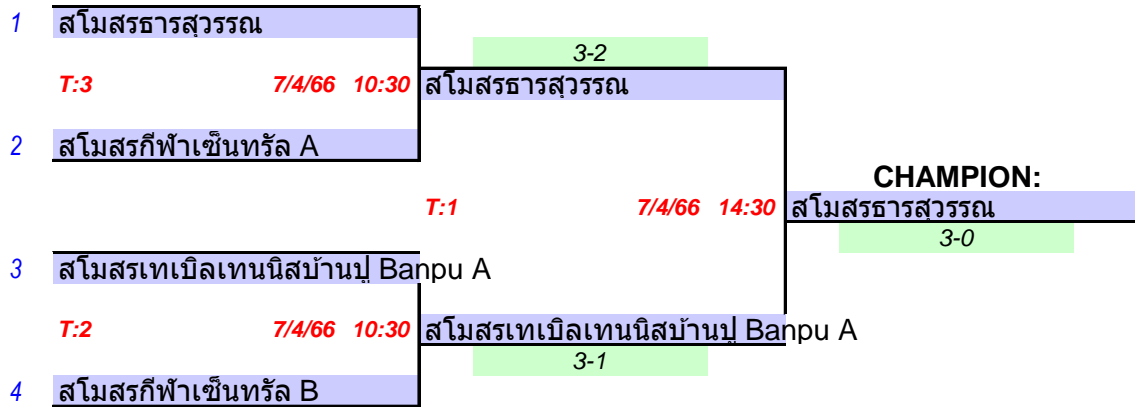

การแข่งขันกีฬาเทเบิลเทนนิสชิงแชมป์ประเทศไทย ประเภททีมสโมสร ประจำปี 2566

ระหว่างวันที่ 4 - 10 เมษายน 2566

ประเภททีมเยาวชนหญิงอายุไม่เกิน 17 ปี

มีทีมแข่งขันทั้งหมดจำนวน 7 ทีม และแข่งขันในรอบแรก 7 ทีม แบ่งออกเป็น 2 กลุ่ม

นักกีฬาที่มีคะแนนเป็นที่ 1 และ 2 ในแต่ละกลุ่มเข้าไปแข่งขันในรอบสอง

Day	Time	Table	Match
6-Apr	9:00	10	1 - 3
6-Apr	14:30	3	1 - 2
6-Apr	17:30	1	2 - 3

GT 17 GROUP 1		1	2	3
1	สโมสรธารสุวรรณ		3-1	3-0
2	สโมสรเทเบิลเทนนิสบ้านปู Banpu A	1-3		3-0
3	สโมสรกีฬาเซ็นทรัล C	0-3	0-3	

Points	Pos.
4	1
3	2
2	3

Day	Time	Table	Match
6-Apr	9:00	11	1 - 3
6-Apr	9:00	12	2 - 4
6-Apr	14:30	4	1 - 2
6-Apr	14:30	5	3 - 4
6-Apr	17:30	3	2 - 3
6-Apr	17:30	2	1 - 4

GT 17 GROUP 2		1	2	3	4
1	สโมสรกีฬาเซ็นทรัล A		3-0	2-3	3-0
2	ไทยรุ่ง-เมืองทอง A	0-3		0-3	3-0
3	สโมสรกีฬาเซ็นทรัล B	3-2	3-0		3-0
4	สโมสรเทเบิลเทนนิสบ้านปู Banpu B	0-3	0-3	0-3	

Points	Pos.
5	2
4	3
6	1
3	4

การแข่งขันกีฬาเทเบิลเทนนิสชิงแชมป์ประเทศไทย ประเภททีมสโมสร ประจำปี 2566
ประเภททีมเยาวชนหญิงอายุไม่เกิน 17 ปี รอบ 2