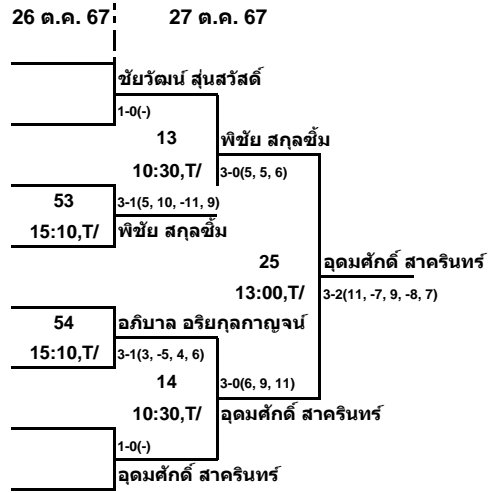

Central Thailand Master Table Tennis Championships 2024 Circuit 3

ประเภทชายเดี่ยวอายุ 70 ปี ขึ้นไป

PG Final : 32

1	ชัยวัฒน์ สนั่นสวัสดิ์	EGAT
2	BYE	-
3	พิชัย สกุลข้ม	EGAT
4	สุริยนต์ ศรีท่าพระ	EGAT
5	Earl Stovall	เชียงใหม่
6	อภิบาล อริยกุลกาญจน์	ปึงปองอาวุโสตำรวจ
7	BYE	-
8	อุดมศักดิ์ สาครินทร์	พญาธานี