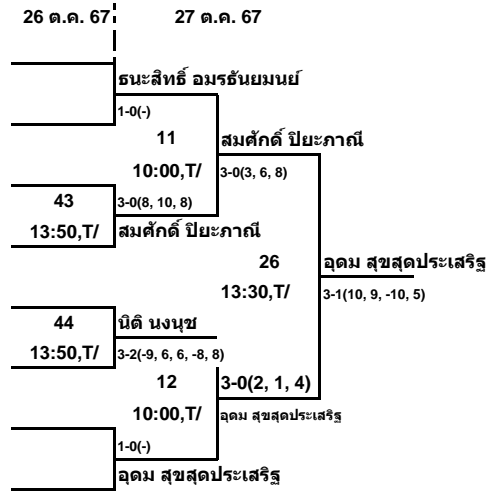

Central Thailand Master Table Tennis Championships 2024 Circuit 3

M60 ประเภทชายเดี่ยวอายุ 60 ปี ขึ้นไป

PG Final : 26

1	ธนสิทธิ์ อมรธันยมนย์	สโสมสรรวมชัย
2	BYE	-
3	สมศักดิ์ ปิยะภาณี	EGAT
4	พิชัย ต่อเทียนชัย	EGAT
5	ปรีชา ลิจติภูมิ	เชียงใหม่
6	นิตินงนุช	EGAT
7	BYE	-
8	อุดม สุขสุดประเสริฐ	ปิงปองอาวุโสตำรวจ