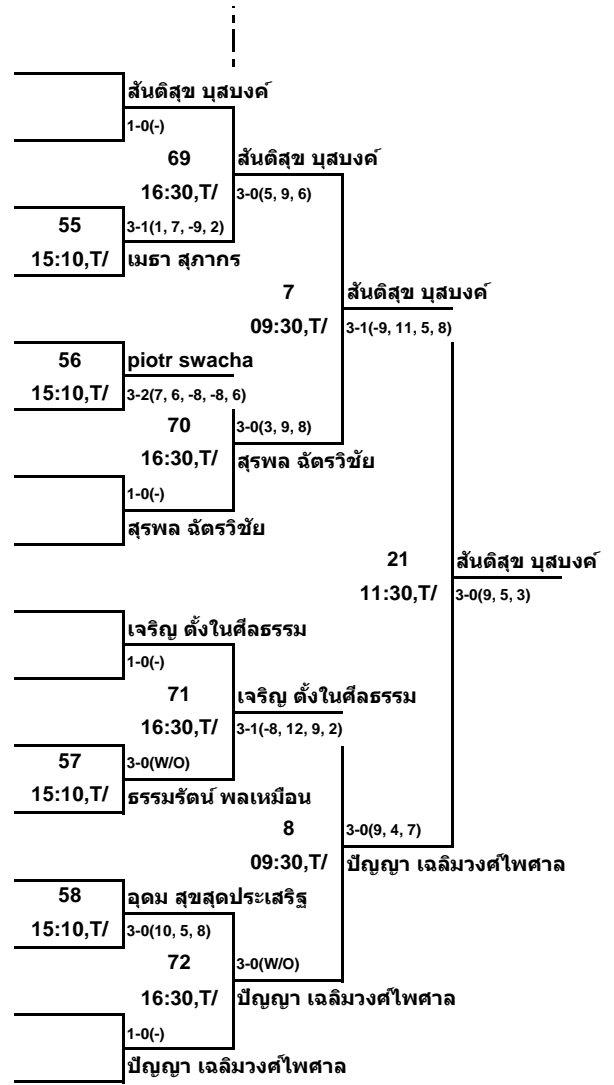

ประเภทชายเดี่ยวอายุ 50 ปี ขึ้นไป

26 ต.ค. 67

27 ต.ค. 67

1	สันติสุข นุสบงค์	กองทัพอากาศ
2	BYE	-
3	ภาณุพงศ์ ยอดดี	สโมสรกีฬาเซ็นทรัล
4	เมธา สุภากร	ปิงปองอาวุโสตำรวจ
5	สักรินทร์ อัสวชาญชัยสกุล	ปิงปองอาวุโสตำรวจ
6	piotr swacha	ITC global
7	BYE	-
8	สุรพล ฉัตรวิชัย	ปิงปองอาวุโสตำรวจ
9	เจริญ ตั้งในศีลธรรม	ปิงปองอาวุโสตำรวจ
10	BYE	-
11	สมพร โปริสา	Spinning Star
12	ธรรมรัตน์ พลเหมือน	ปิงปองอาวุโสตำรวจ
13	อุดม สุขสุดประเสริฐ	ปิงปองอาวุโสตำรวจ
14	IAN OWEN	เชียงใหม่
15	BYE	-
16	ปัญญา เฉลิมวงศ์ไพศาล	NEWWAY