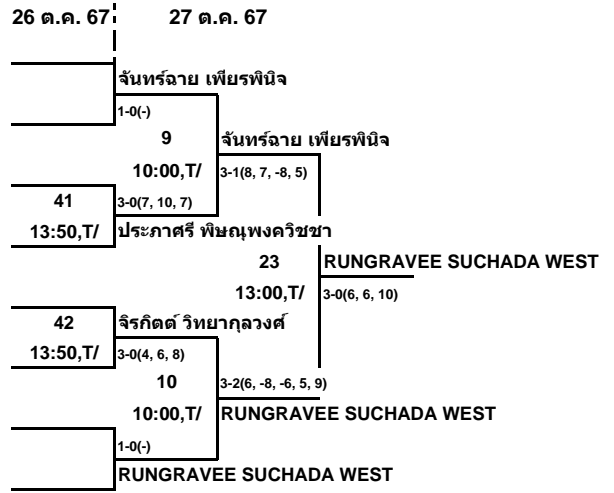

Central Thailand Master Table Tennis Championships 2024 Circuit 3

ระหว่างวันที่ 25 – 27 ตุลาคม 2567 ณ สุราษฎร์ธานี ฮอลล์ ศูนย์การค้าเซ็นทรัล สุราษฎร์ธานี จังหวัดสุราษฎร์ธานี

ประเภทชายเดี่ยวอายุ 65 ปี ขึ้นไป