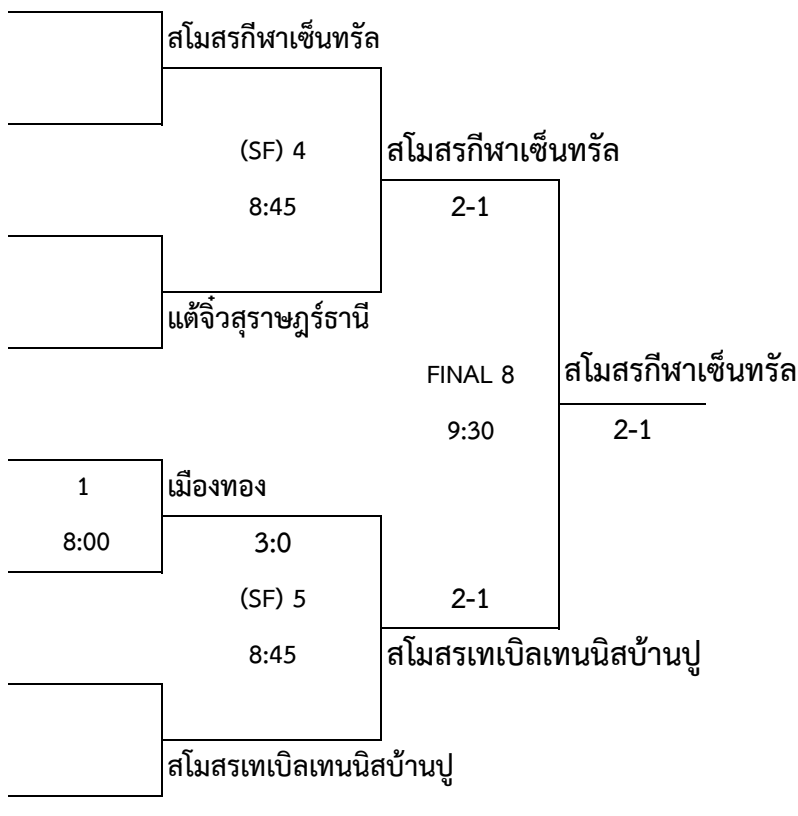

3 BYE

4 แต่จิวสุราษฎร์ธานี

5 เมืองทอง

6 AIYARA

7 BYE

8 สโมสรเทเบิลเทนนิสบ้านปู

ตำแหน่งที่ 3

1 แต่จิวสุราษฎร์ธานี