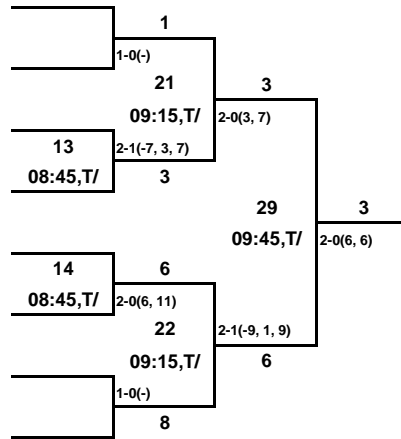

TTAT Star Inspiration

4 - 6 กรกฎาคม 2567

เวลา 08.00 - 10.00 น.

Indoor Stadium Huamark , Bangkok

TTAT Star Inspiration 2024

U15 Girls' Singles

PG: 4

1	วีร์สุดา คชเวก	สโมสรเทเบิลเทนนิสบ้านปู
2	BYE	-
3	พิศโสภา เชื้ออินทร์	Spinning Star
4	สาริสา ประสงค์พล	สโมสรเทเบิลเทนนิสบ้านปู
5	ปทิตตา ปิยมังคลังกูร	สโมสรเทเบิลเทนนิสบ้านปู
6	กิริณา หาญเชิงค้ำ	สโมสรเทเบิลเทนนิสตำรวจ
7	BYE	-
8	ลลิกัญญารัตน อาญาเมือง	สโมสรเทเบิลเทนนิสบ้านปู

6-Jun

3rd

6-Jun

1	กิริณา หาญเชิงค้ำ	สโมสรเทเบิลเทนนิสตำรวจ
2	พิศโสภา เชื้ออินทร์	Spinning Star